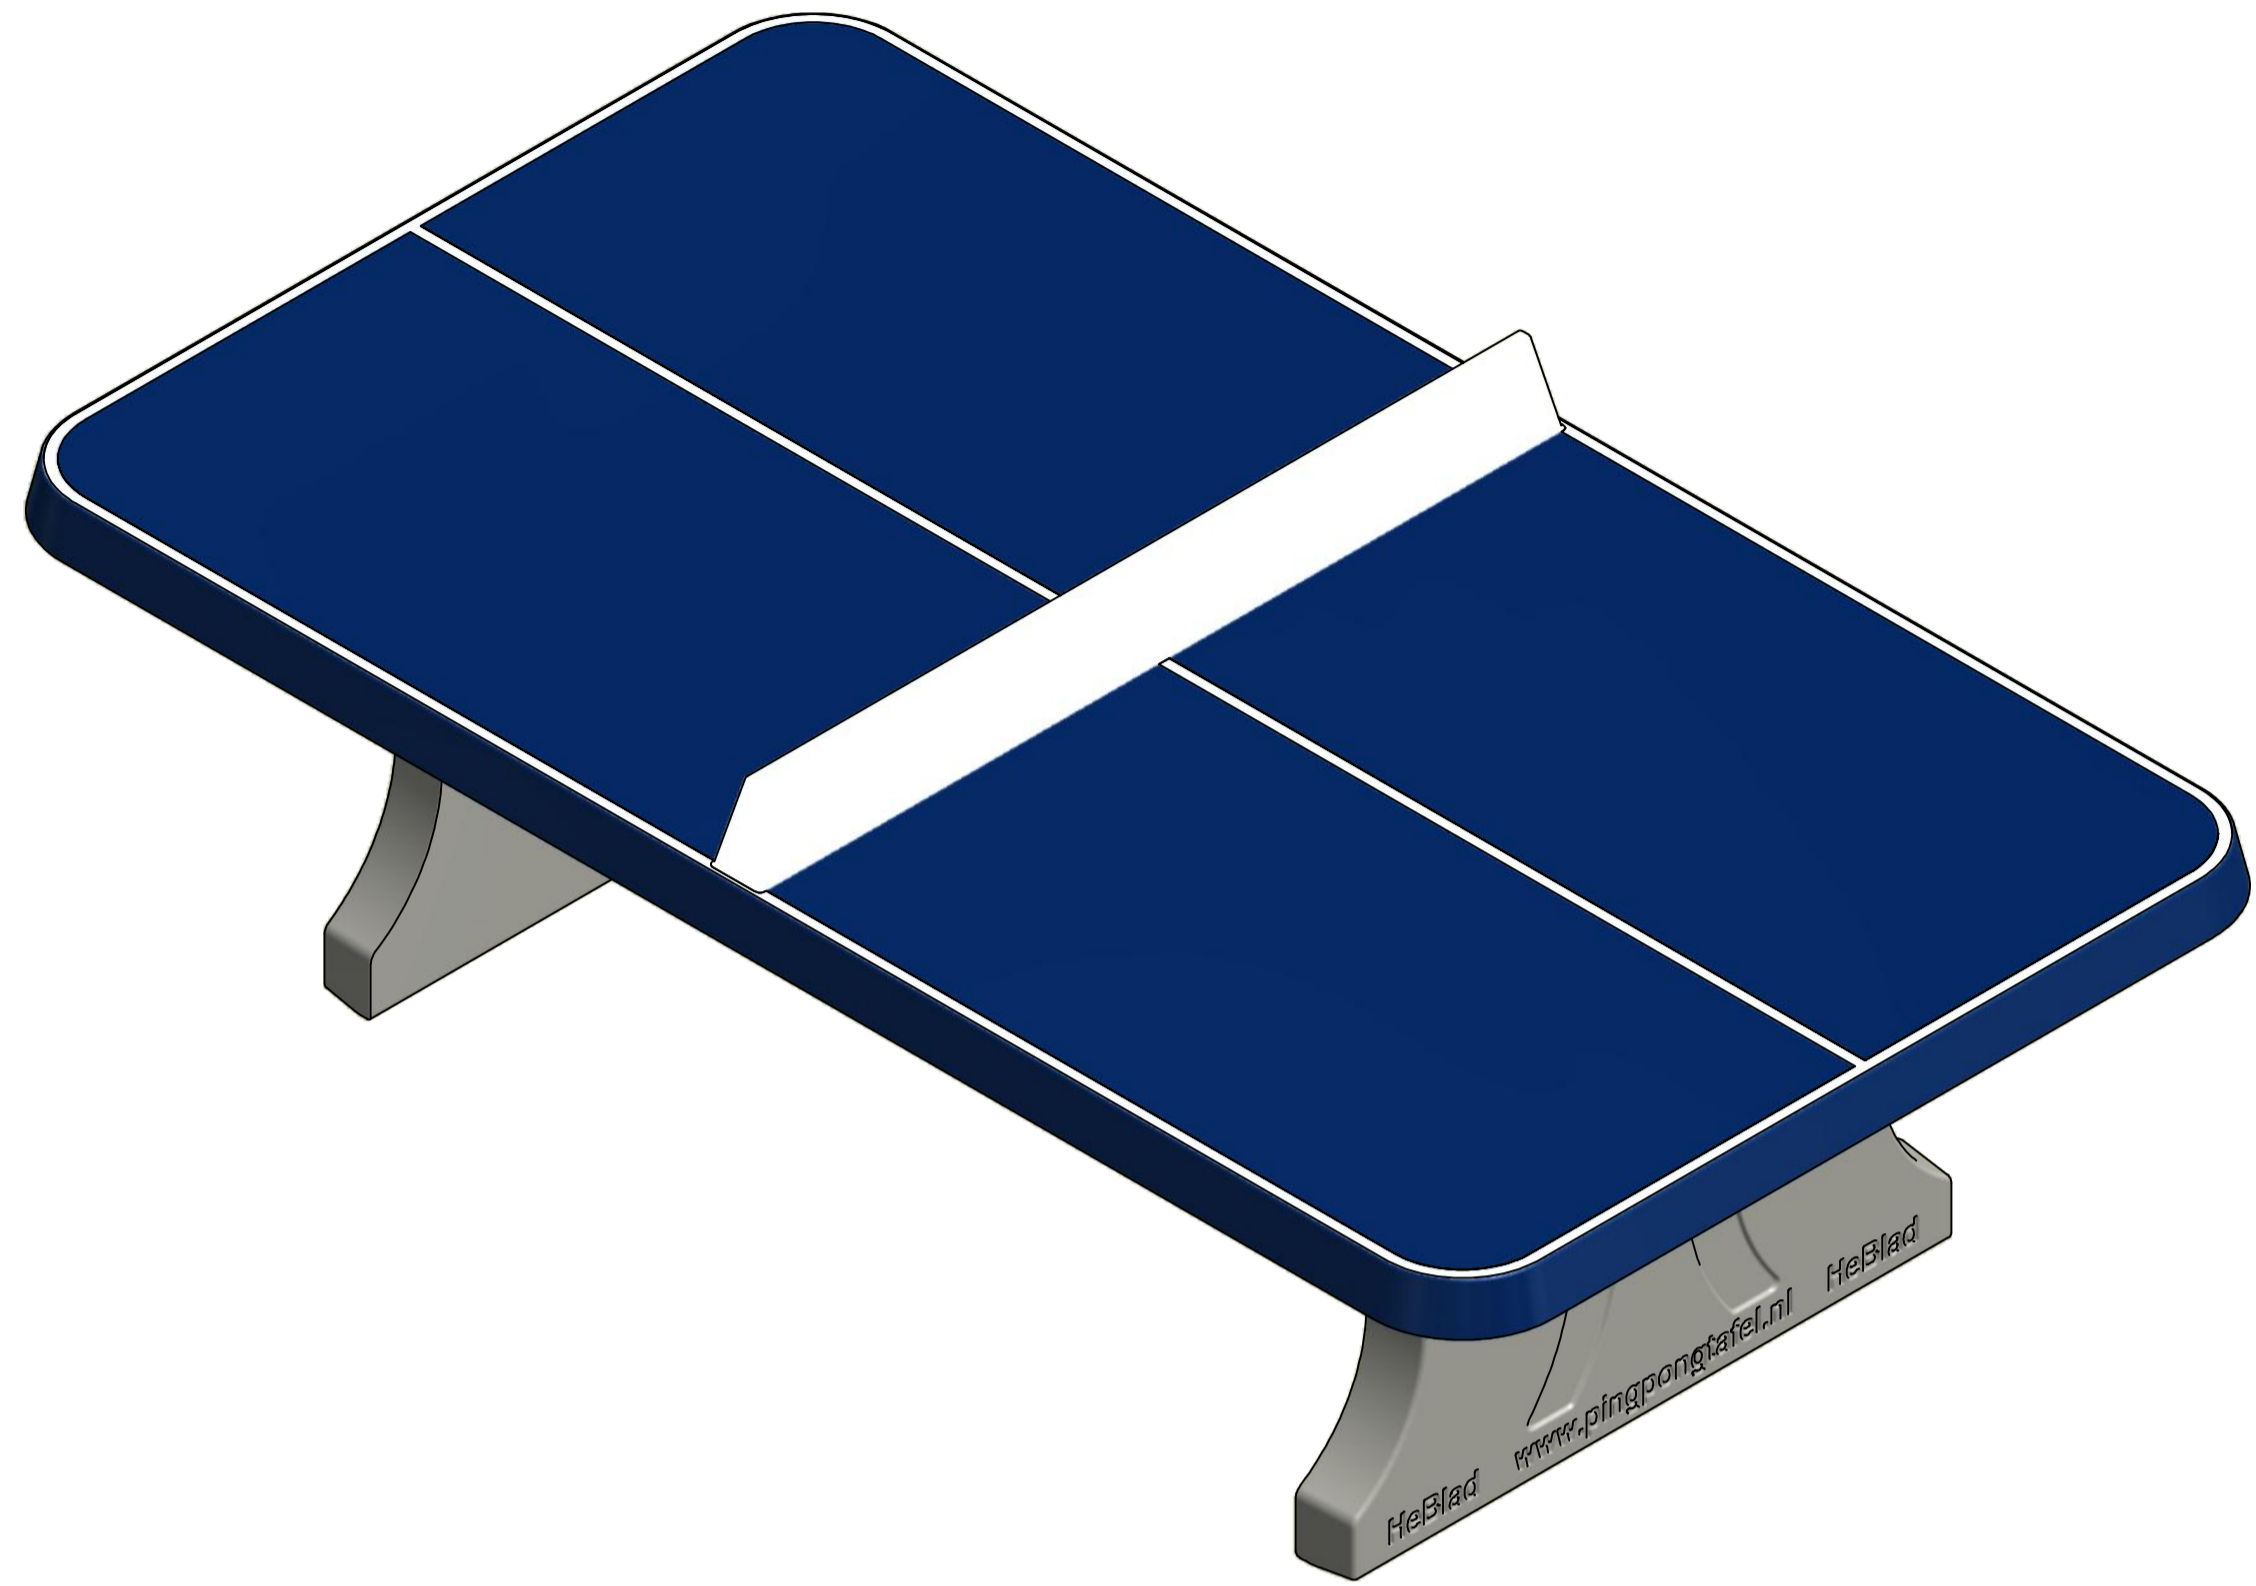

HeBlad - Nederland
www.pingpongtafel.nl
 PP.AR.BL

Gewicht 1360 kg

HeBlad - Nederland
www.pingpongtafel.nl
PP.AR.BL

Gewicht 1360 kg