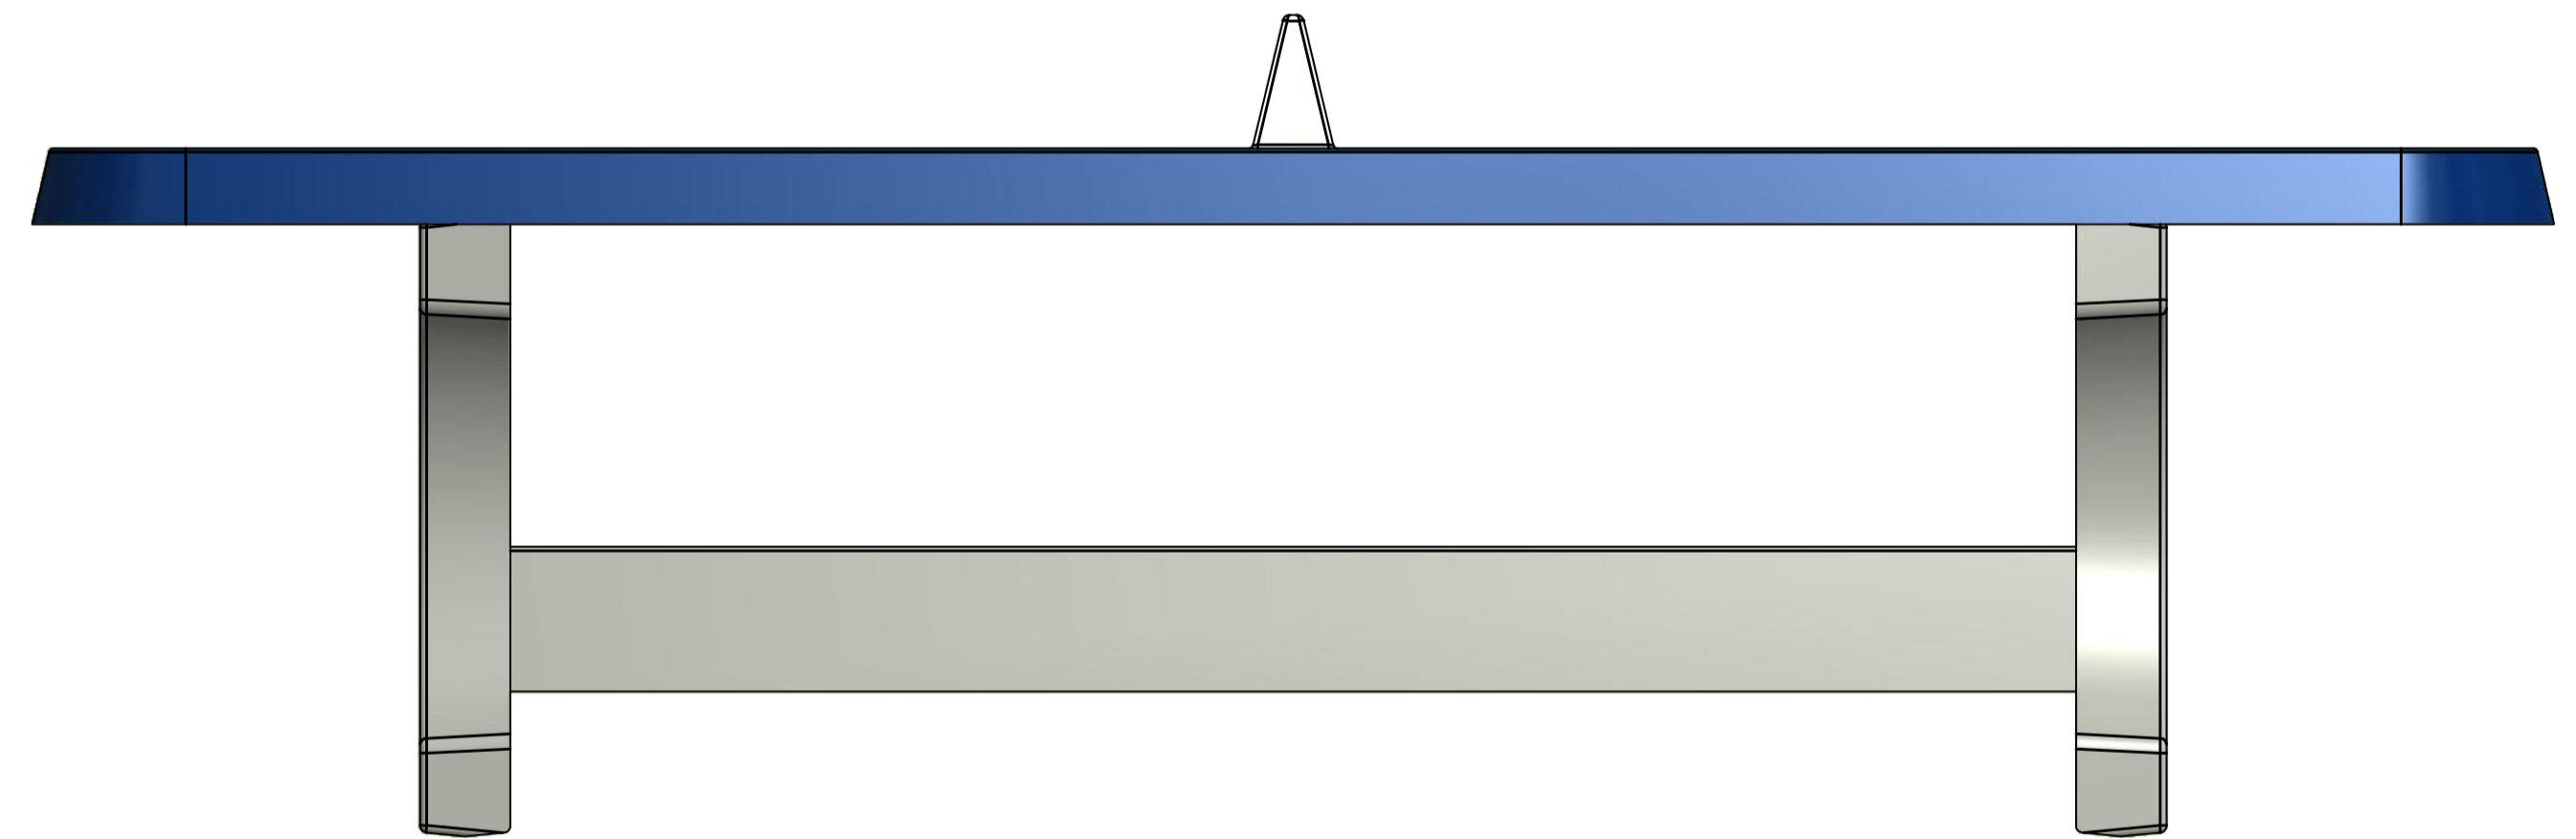

HeBlad - Nederland
www.pingpongtafel.nl
 PP.AR.BL

Gewicht 1360 kg

HeBlad - Nederland
www.pingpongtafel.nl
PP.AR.BL

Gewicht 1360 kg