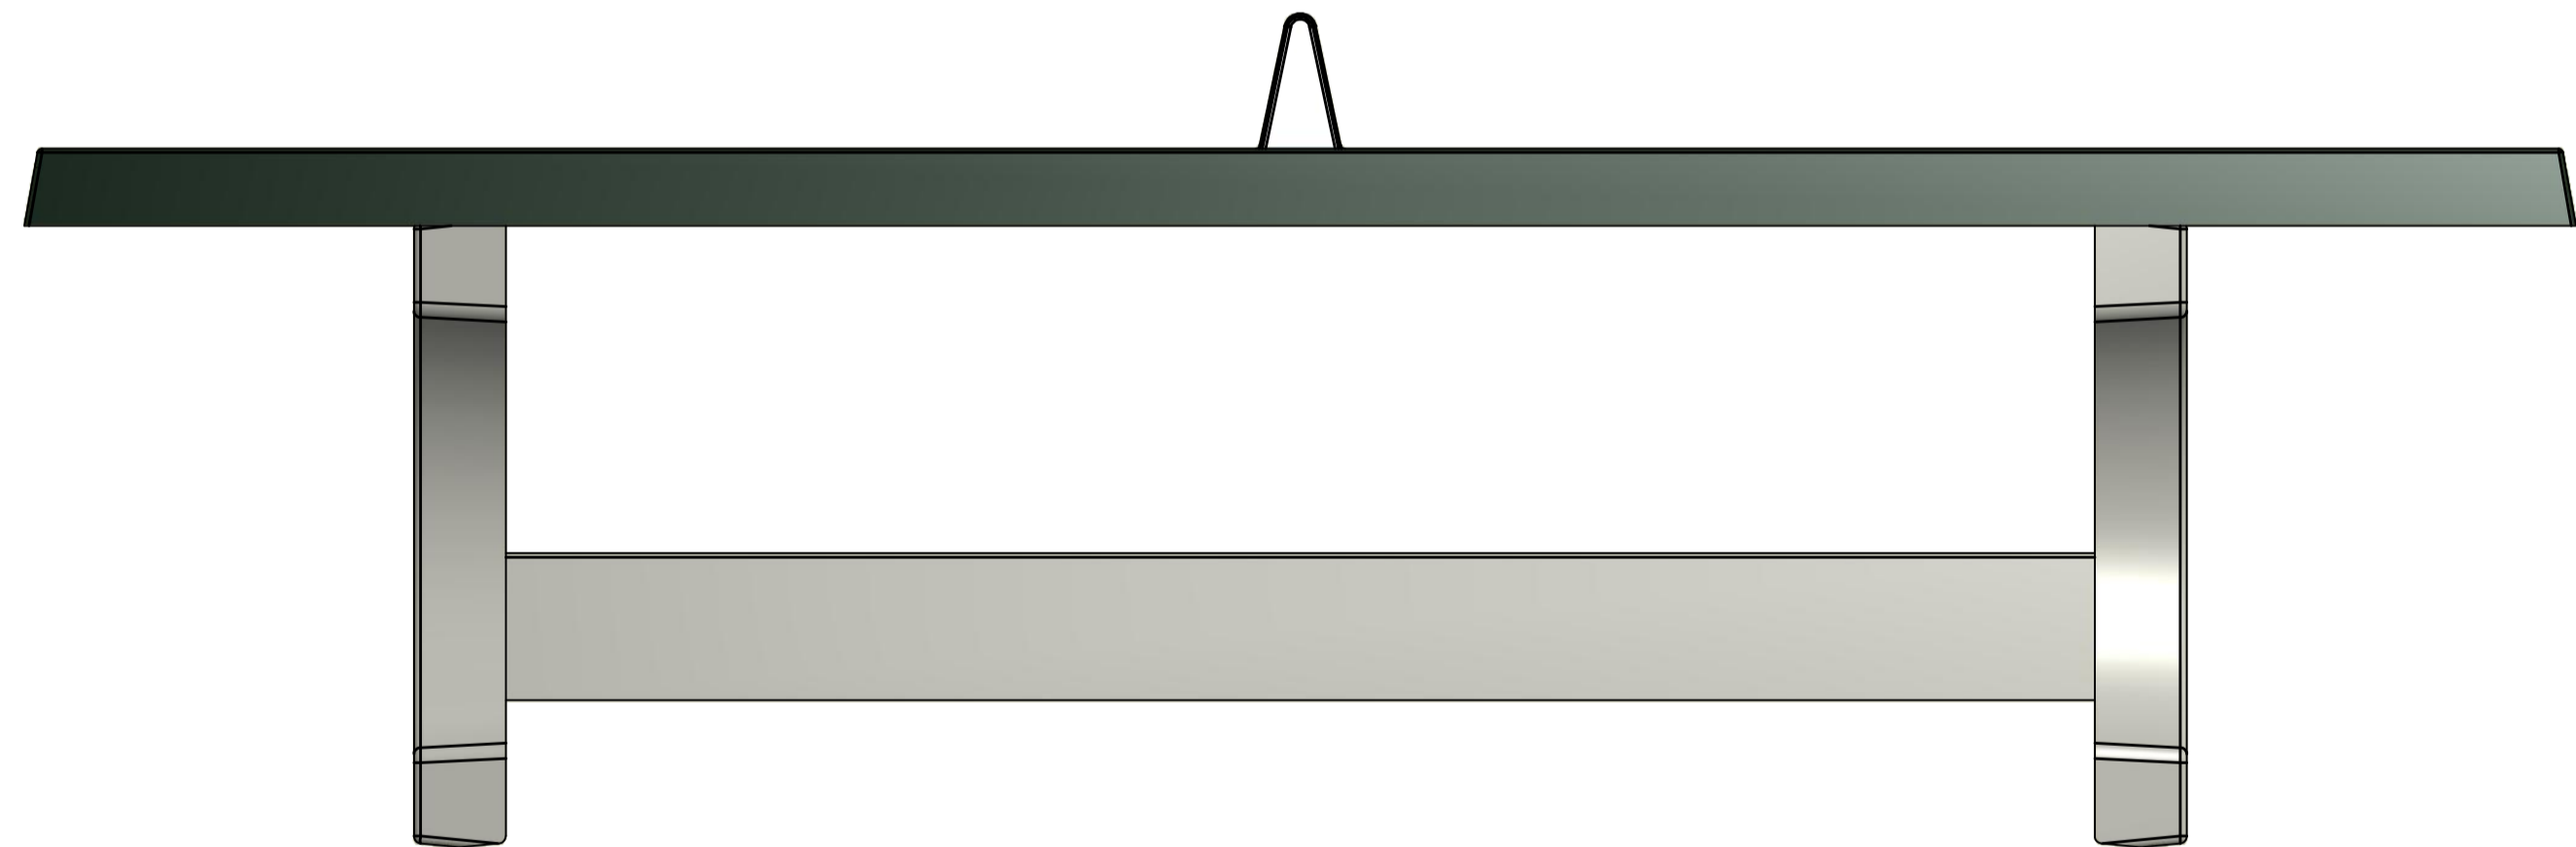

HeBlad - Nederland
www.pingpongtafel.nl
 PP.GR

Gewicht ± 1360 KG

HeBlad - Nederland
www.pingpongtafel.nl
PP.GR

Gewicht 1360 kg