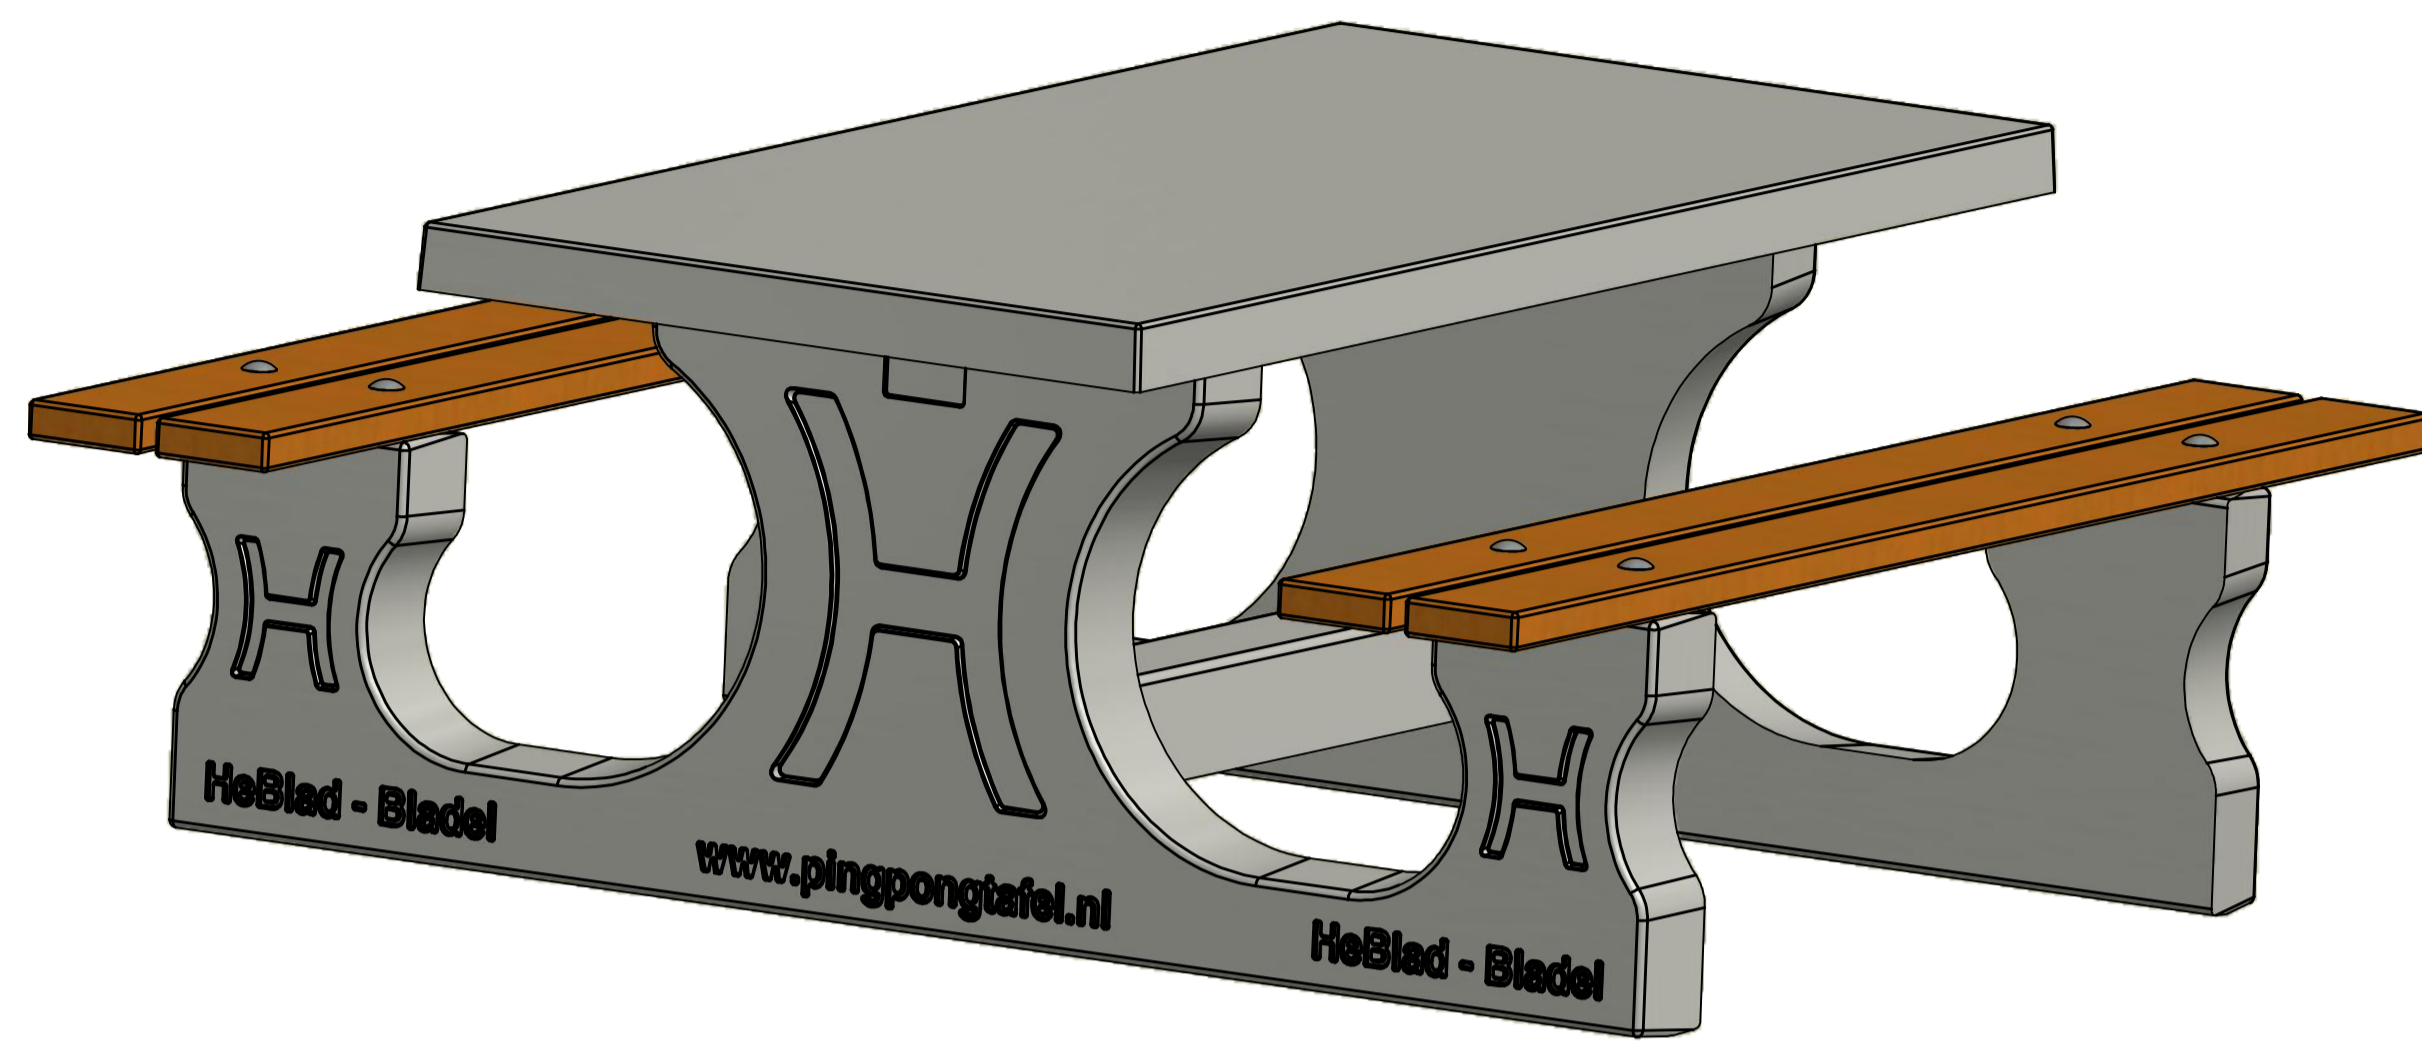

HeBlad - Nederland
 www.pingpongtafel.nl
 PS.DL

Gewicht 750 kg

HeBlad - Nederland
www.pingpongtafel.nl
PS.DL

Gewicht 750 kg