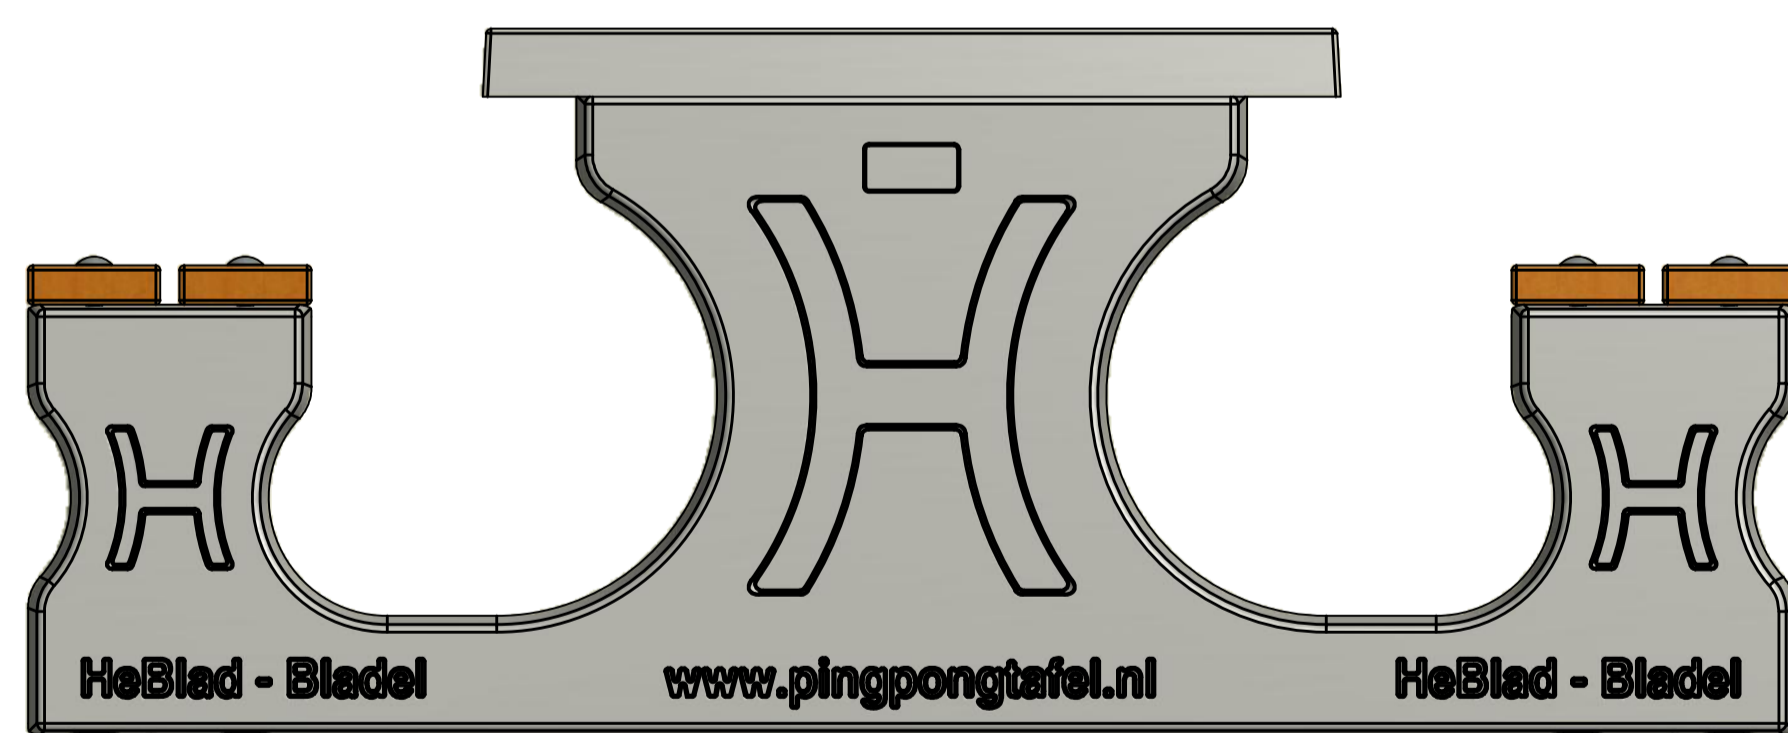

HeBlad - Nederland
 www.pingpongtafel.nl
 PS.DL

Gewicht 750 kg

HeBlad - Nederland
www.pingpongtafel.nl
PS.DL

Gewicht 750 kg