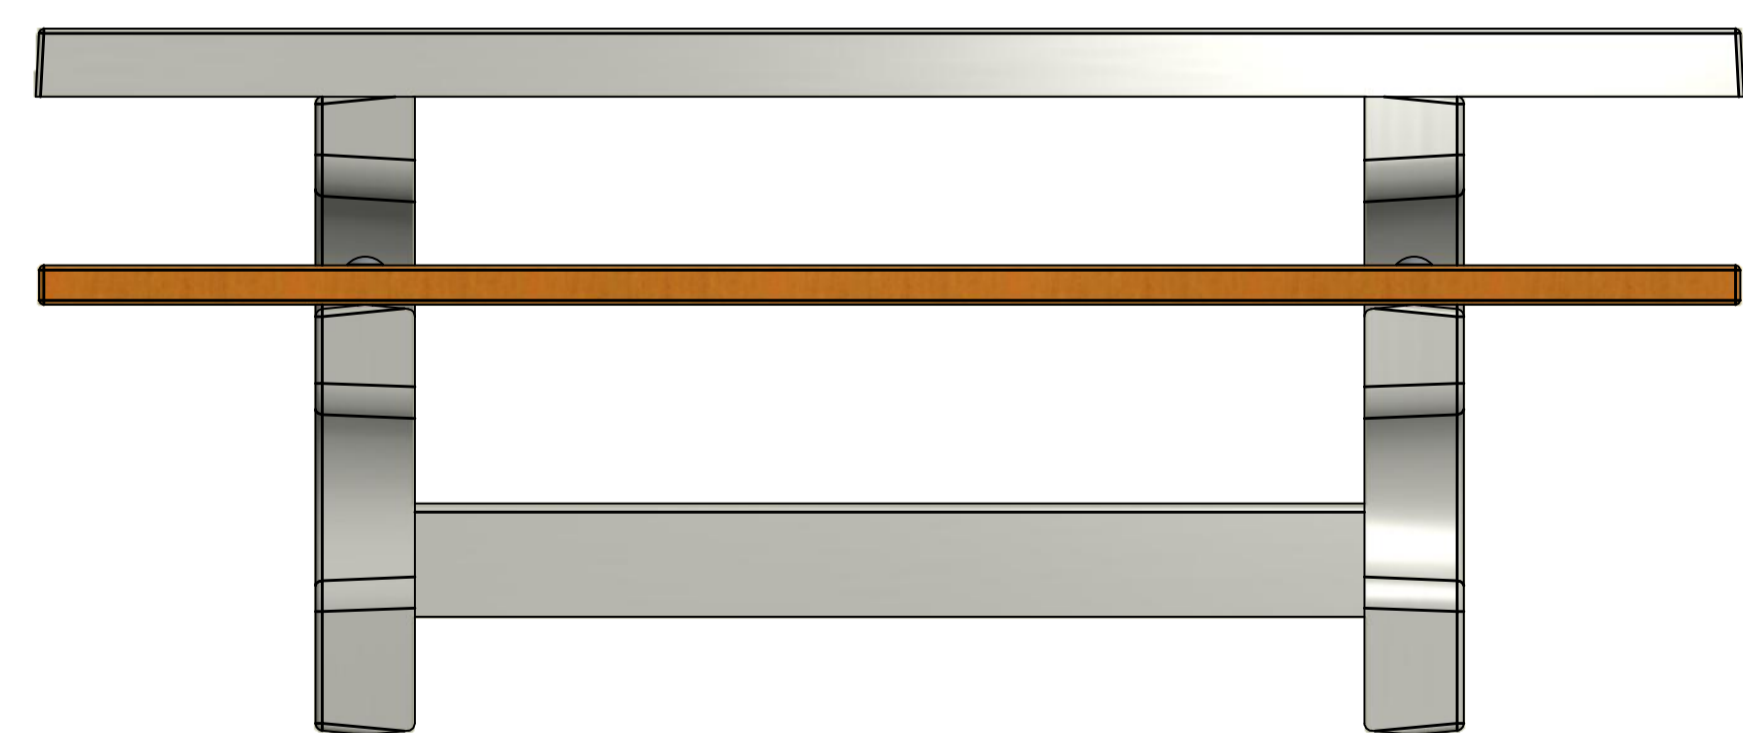

HeBlad - Nederland
 www.pingpongtafel.nl
 PS.DL

Gewicht 750 kg

HeBlad - Nederland
www.pingpongtafel.nl
PS.DL

Gewicht 750 kg