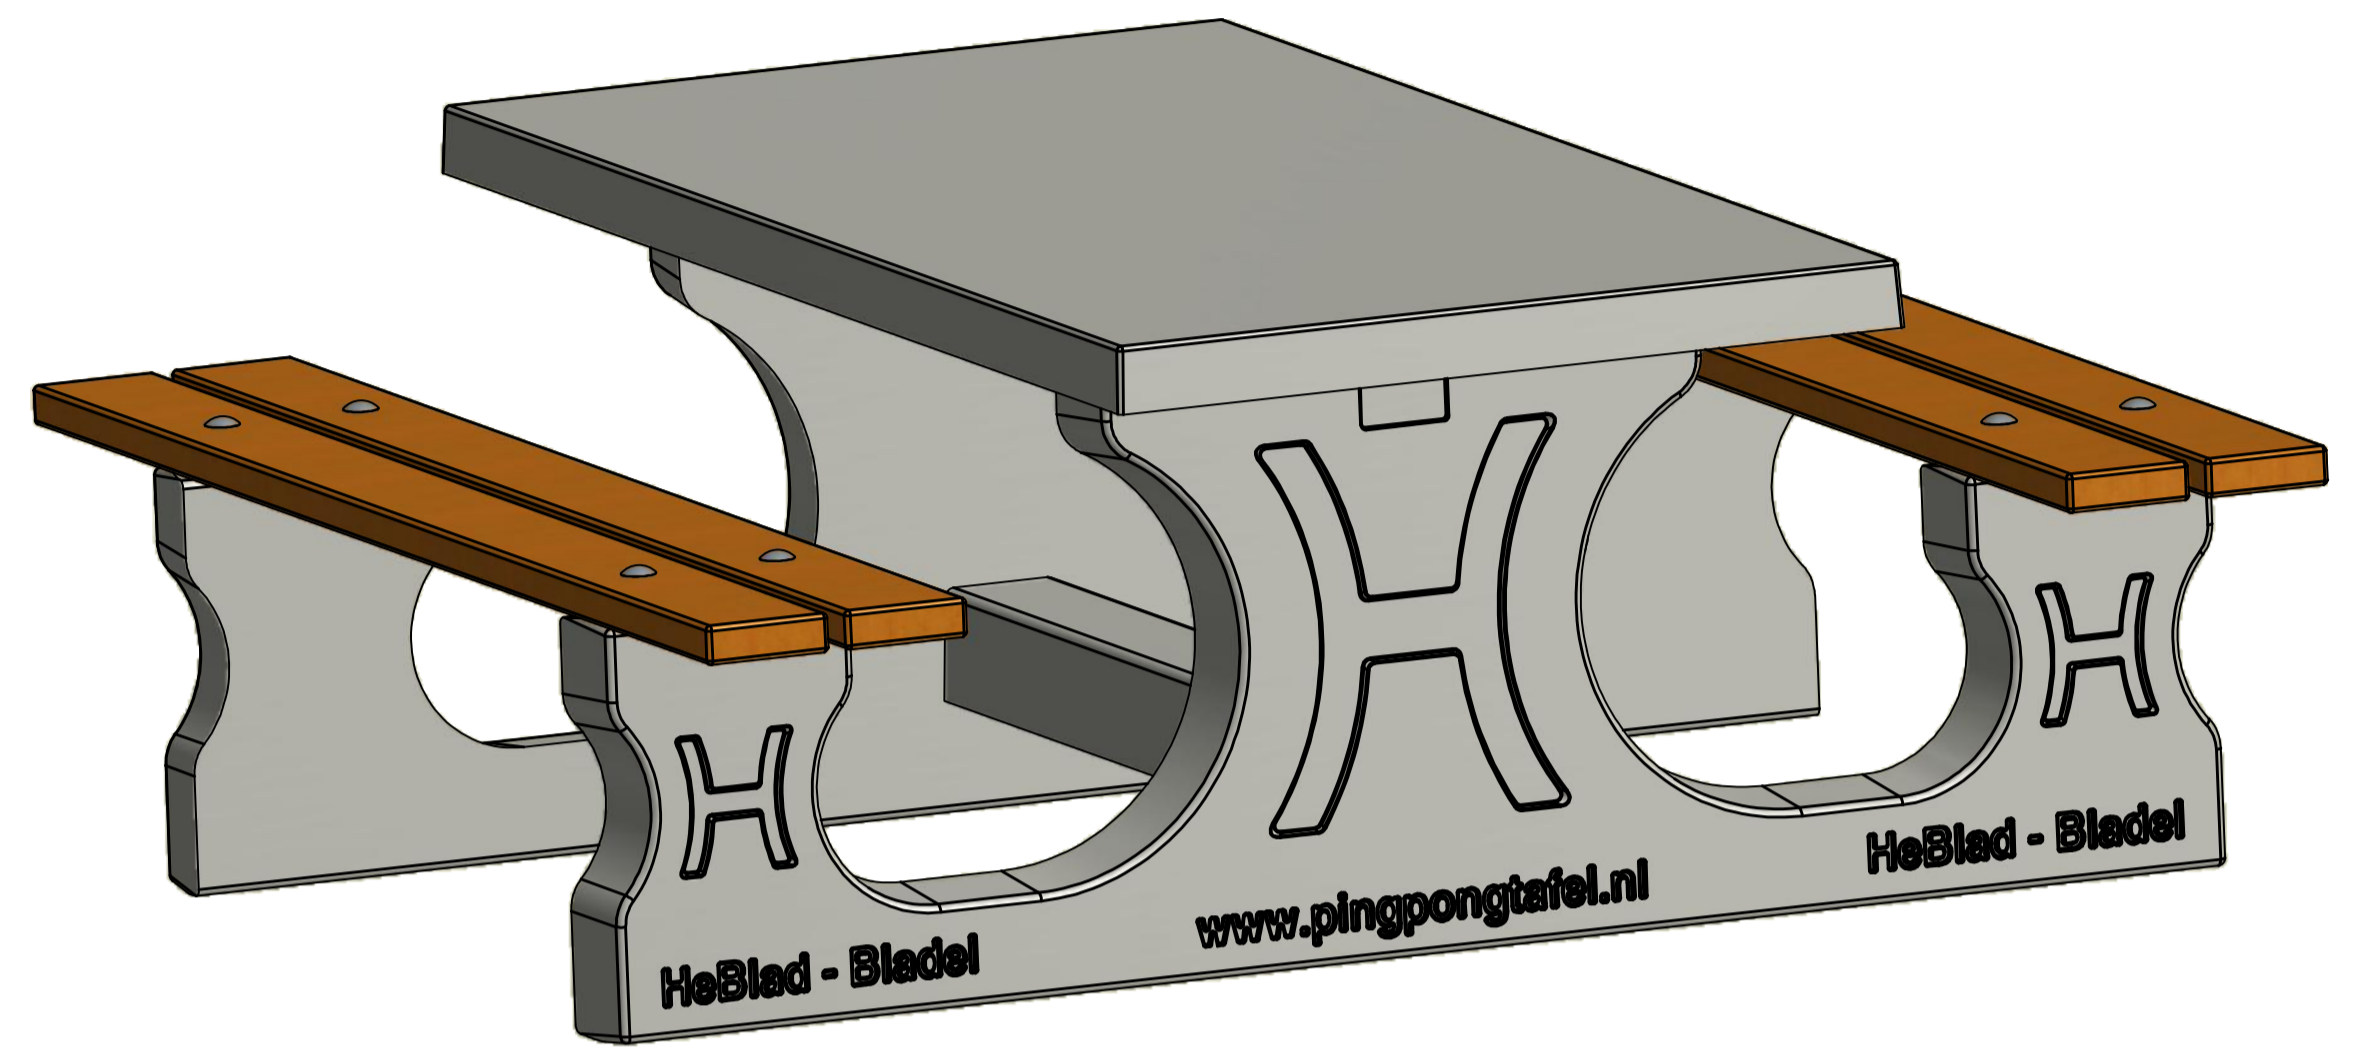

HeBlad - Nederland
 www.pingpongtafel.nl
 PS.DL

Gewicht 750 kg

HeBlad - Nederland
www.pingpongtafel.nl
PS.DL

Gewicht 750 kg