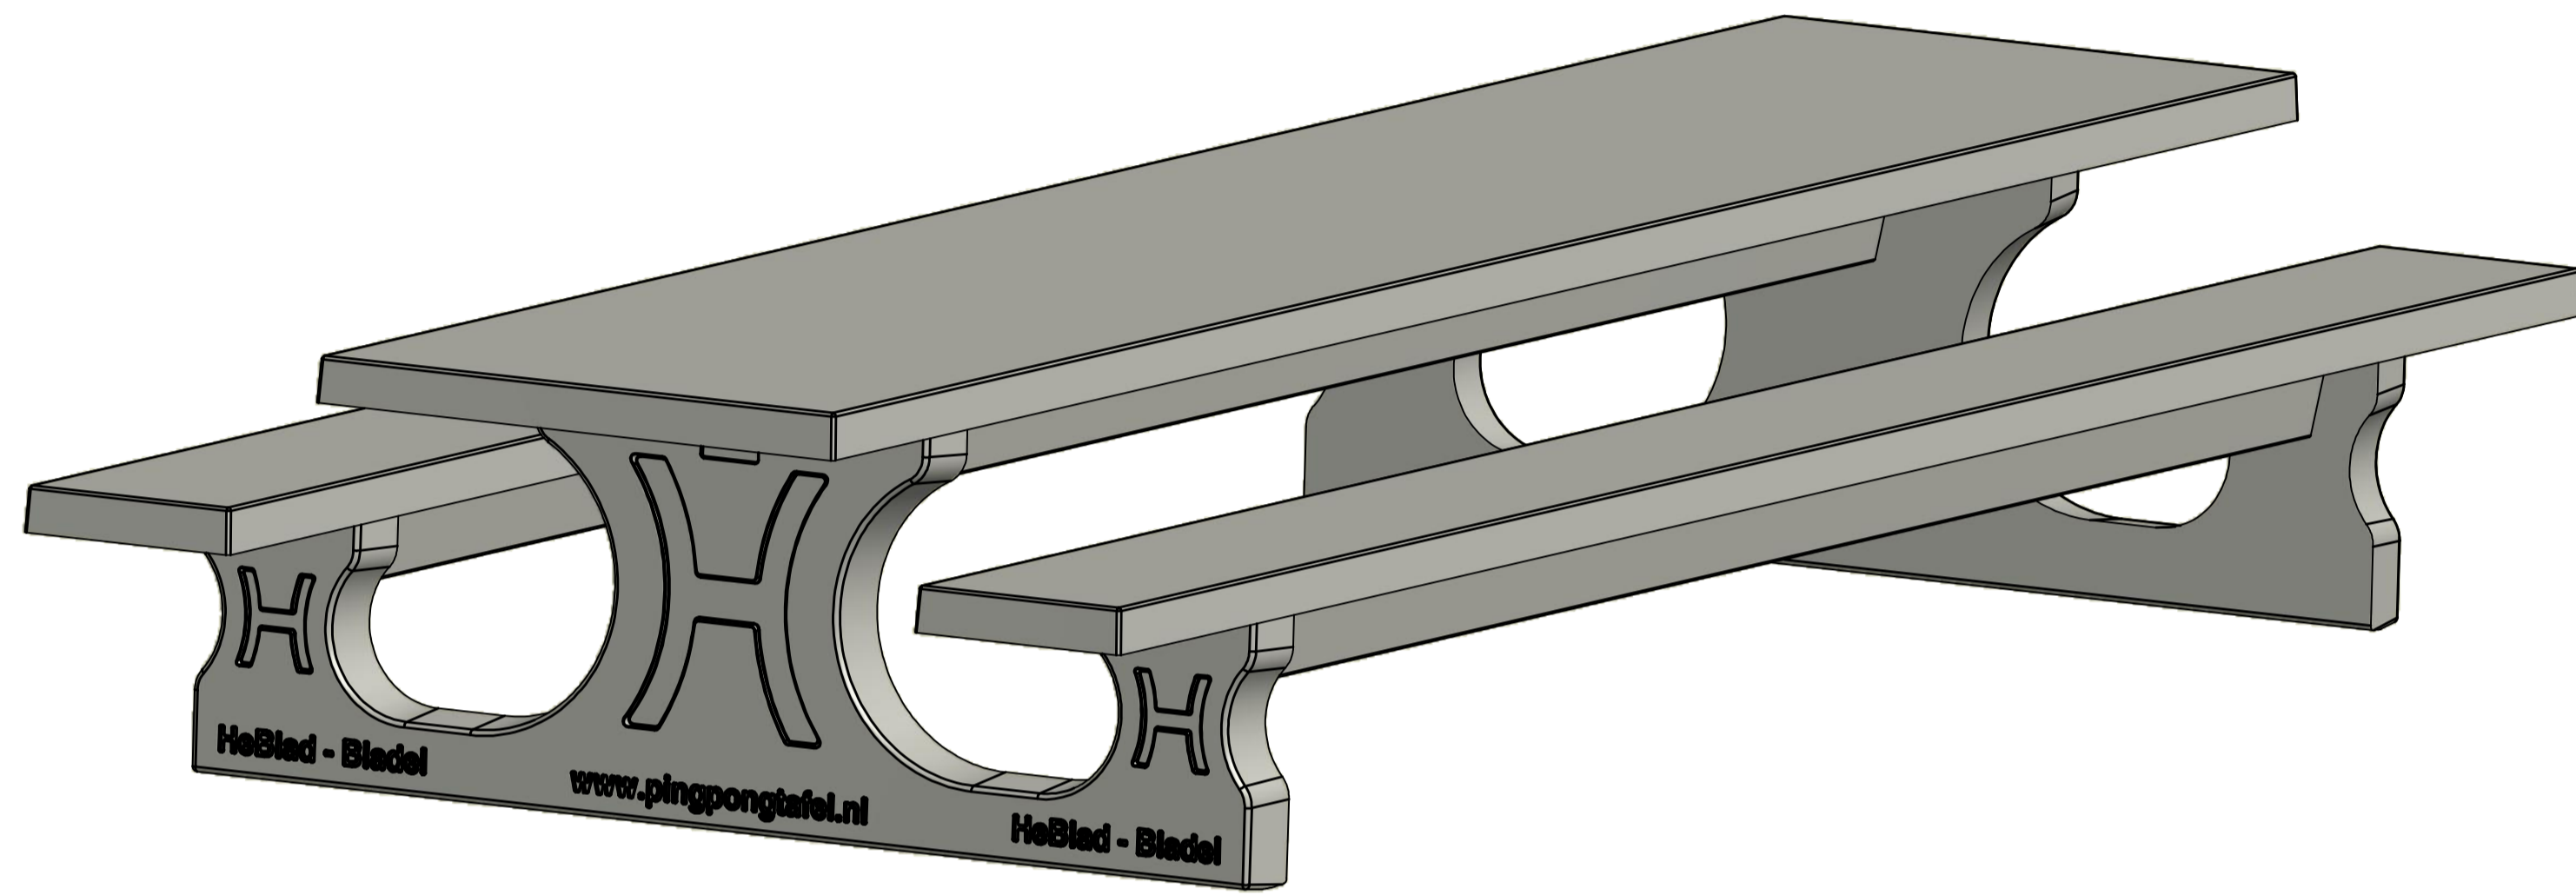

HeBlad - Nederland
 www.pingpongtafel.nl
 PS.ST.XL

Gewicht 2150 kg

HeBlad - Nederland
www.pingpongtafel.nl
PS.ST.XL

Gewicht 2150 kg