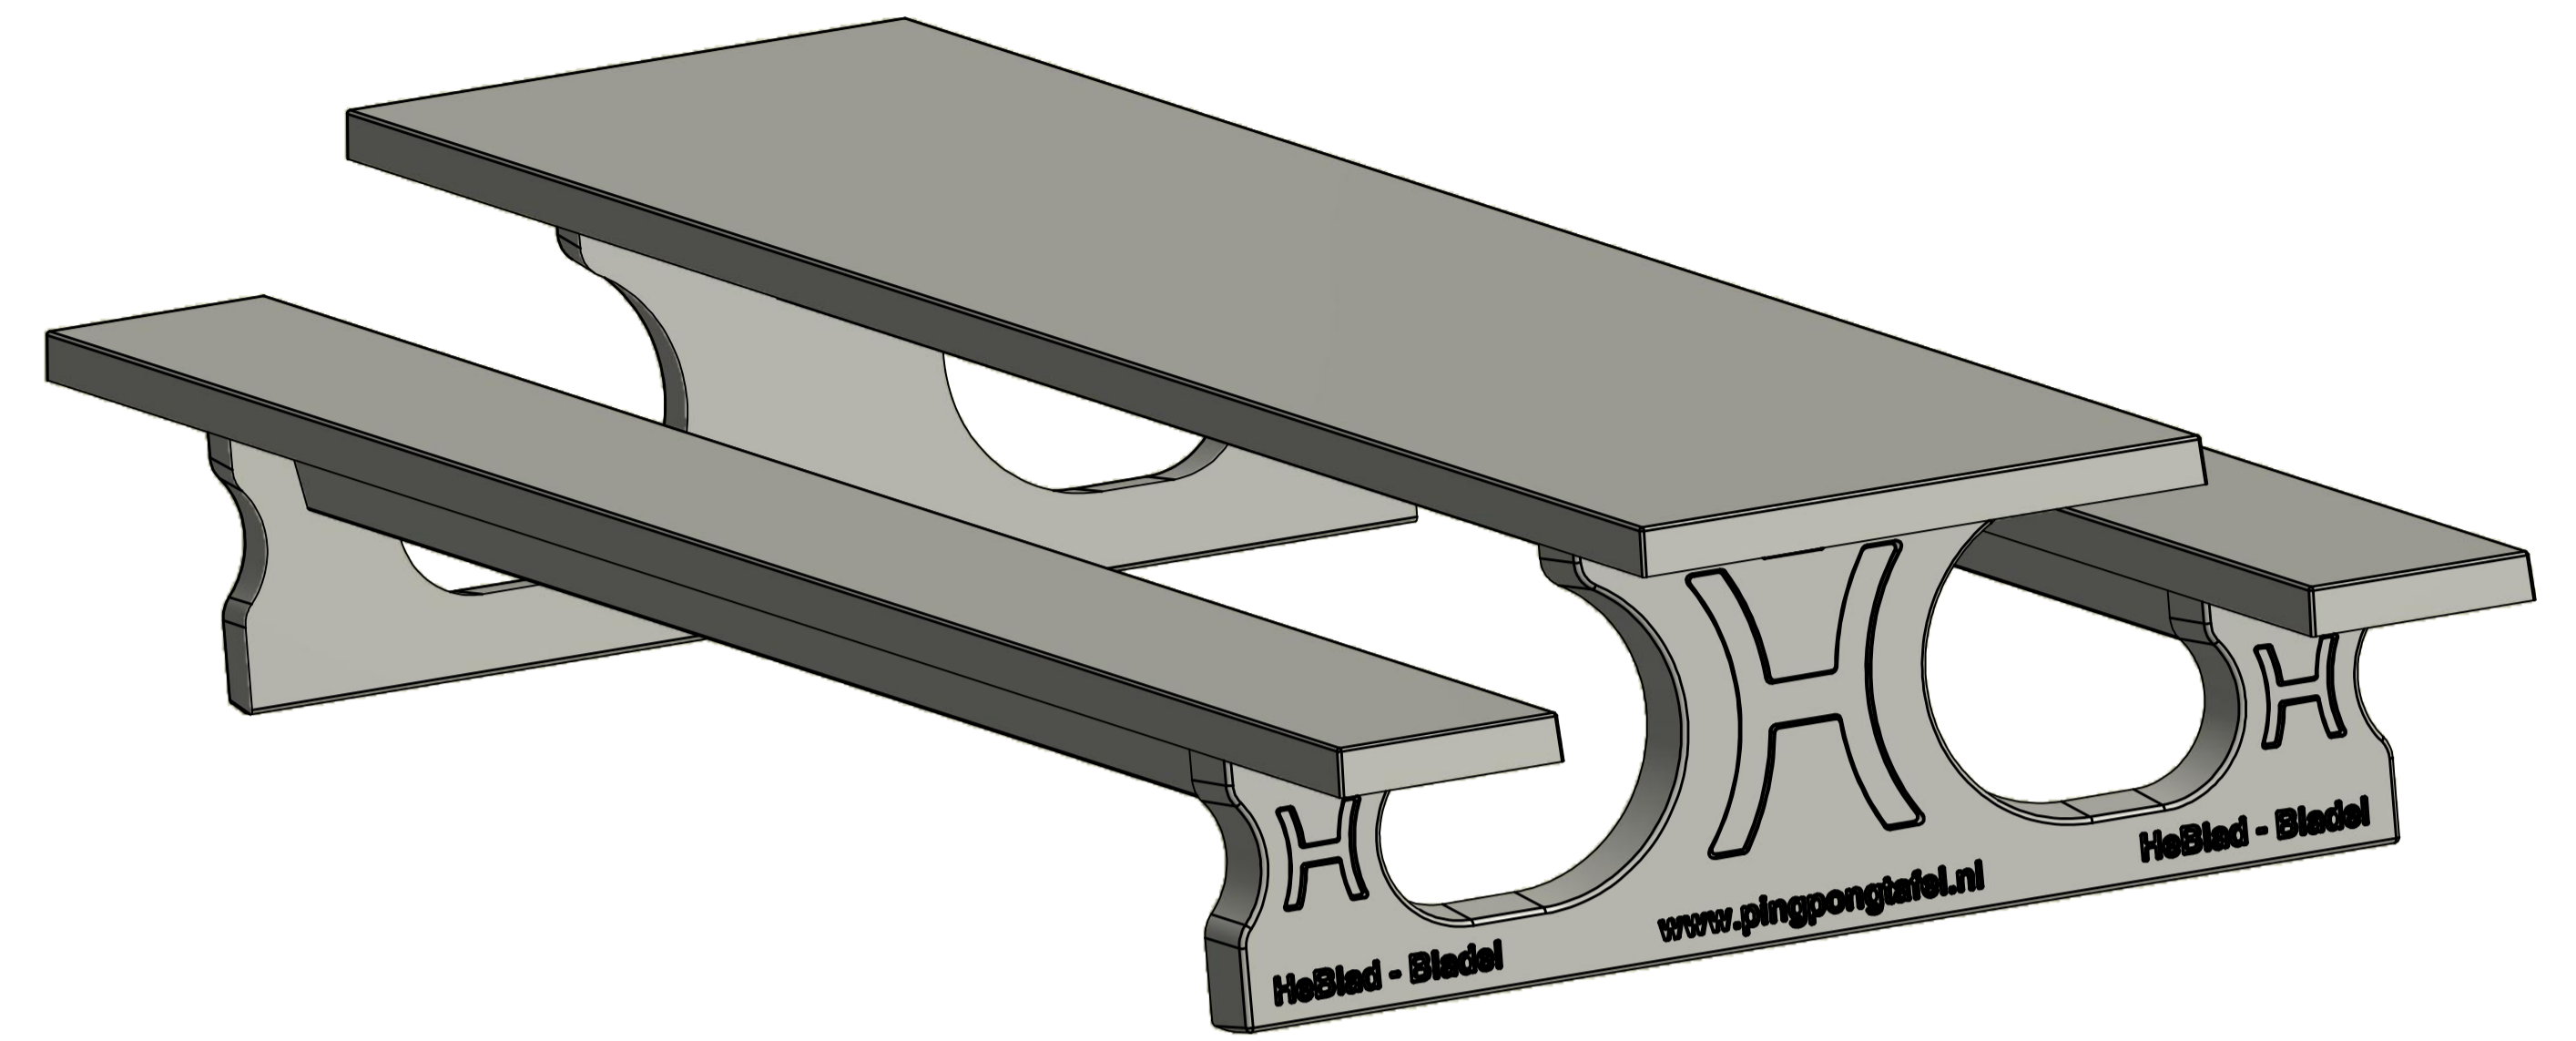

HeBlad - Nederland
 www.pingpongtafel.nl
 PS.ST.XL

Gewicht 2150 kg

HeBlad - Nederland
www.pingpongtafel.nl
PS.ST.XL

Gewicht 2150 kg