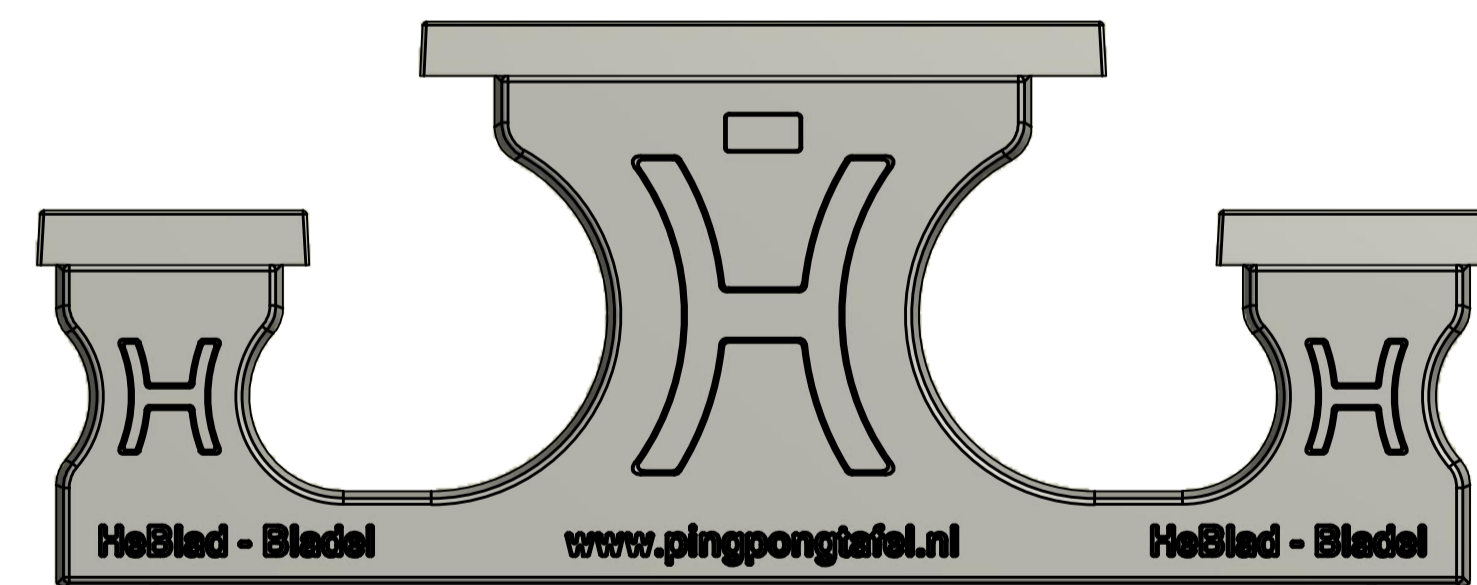

HeBlad - Nederland
 www.pingpongtafel.nl
 PS.ST.XL

Gewicht 2150 kg

HeBlad - Nederland
www.pingpongtafel.nl
PS.ST.XL

Gewicht 2150 kg