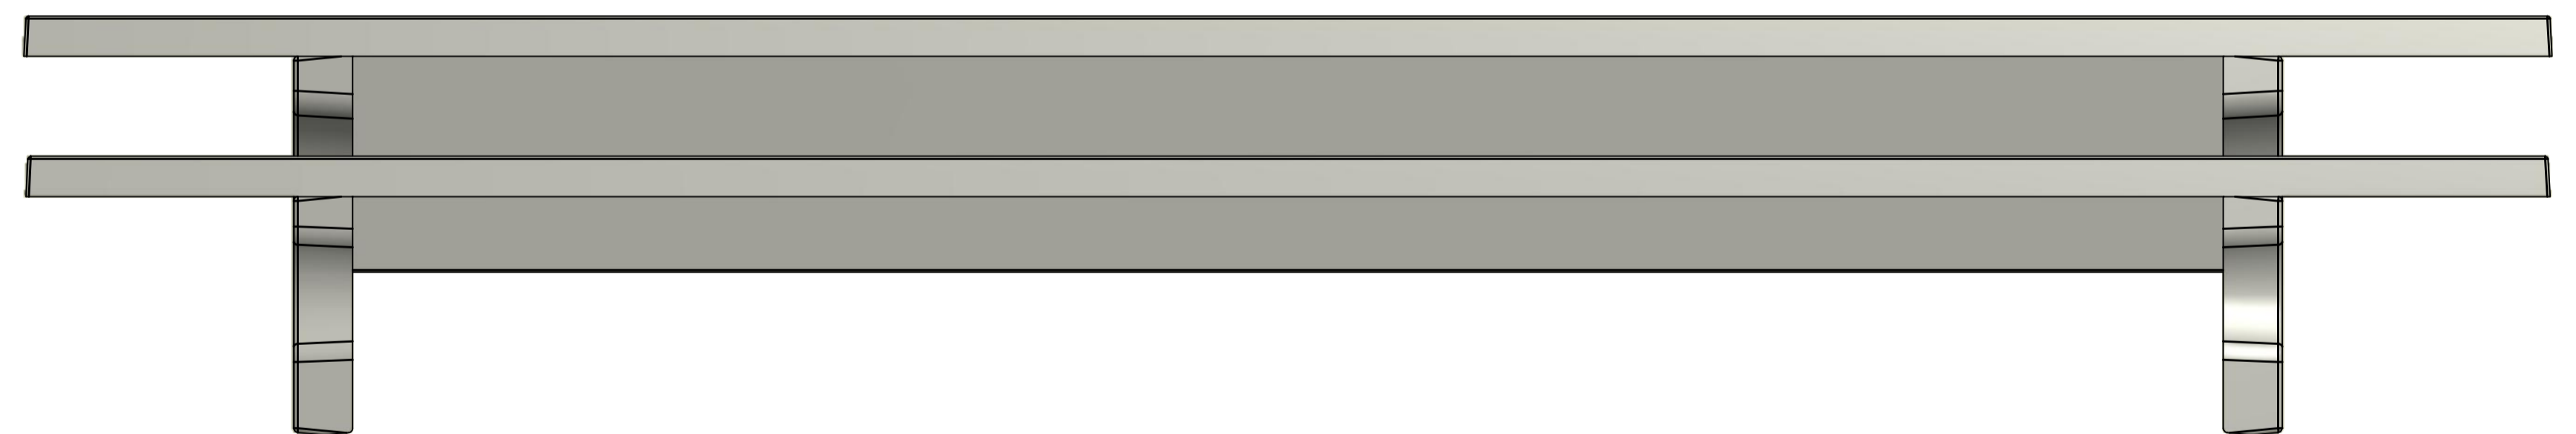

HeBlad - Nederland
 www.pingpongtafel.nl
 PS.ST.XL

Gewicht 2150 kg

HeBlad - Nederland
www.pingpongtafel.nl
PS.ST.XL

Gewicht 2150 kg