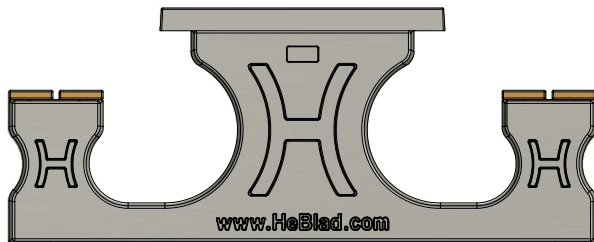

HeBlad
www.pingpongtafel.nl
PS.DL_spellentafel
(uitvoering in beton met bamboe zittingen).

Gewicht ± 750 kg

HeBlad
www.pingpongtafel.nl
PS.DL_spellentafel
(uitvoering in beton met bamboe zittingen).