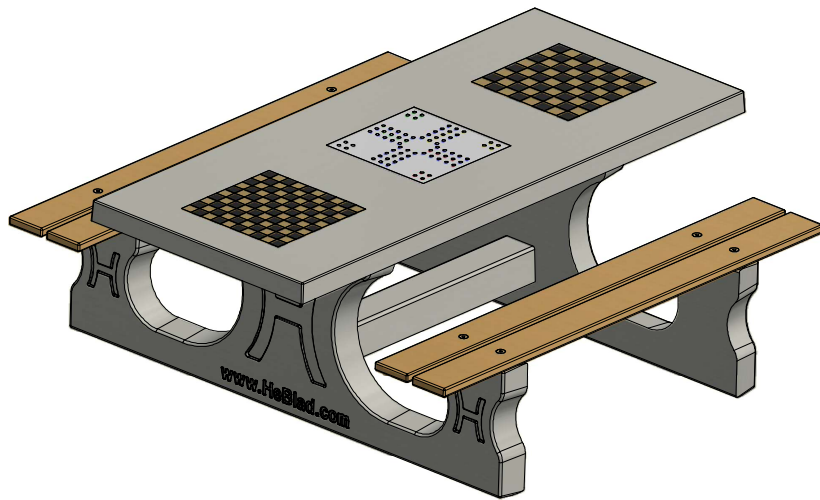

HeBlad
www.pingpongtafel.nl
PS.DL_spellentafel
(uitvoering in beton met bamboe zittingen).

Gewicht ± 750 kg

HeBlad
www.pingpongtafel.nl
PS.DL_spellentafel
(uitvoering in beton met bamboe zittingen).