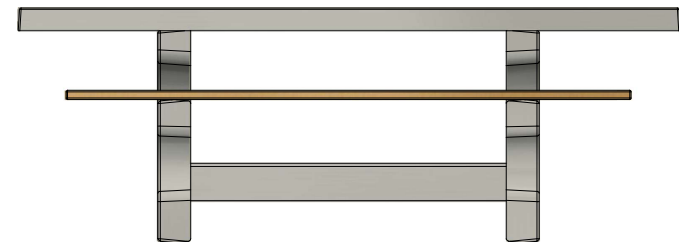

HeBlad
www.pingpongtafel.nl
PS.DL_spellentafel
(uitvoering in beton met bamboe zittingen).

Gewicht ± 750 kg

HeBlad
www.pingpongtafel.nl
PS.DL_spellentafel
(uitvoering in beton met bamboe zittingen).