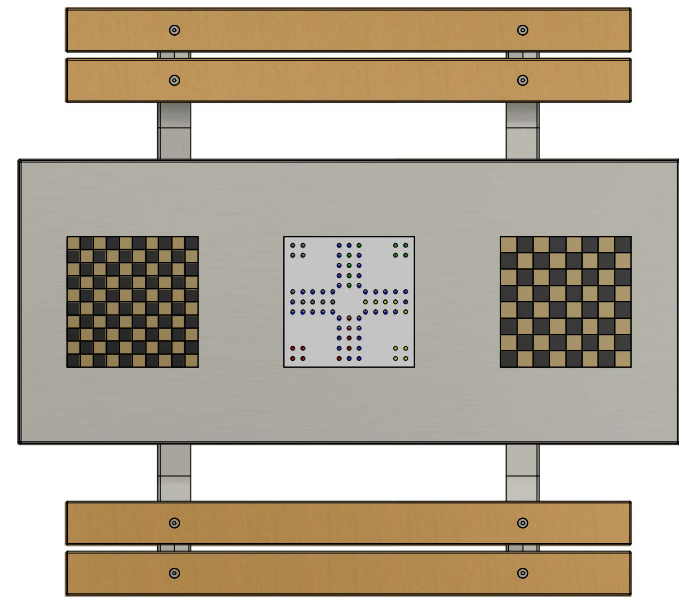

HeBlad
www.pingpongtafel.nl
PS.DL_spellentafel
(uitvoering in beton met bamboe zittingen).

Gewicht ± 750 kg

HeBlad
www.pingpongtafel.nl
PS.DL_spellentafel
(uitvoering in beton met bamboe zittingen).