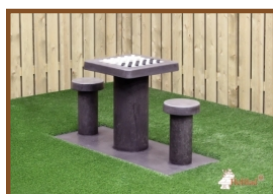

Specificaties Schaaktafel Antraciet-Beton 4 persoons

Productcode	GT.CH.AB4	Zithoogte	50 cm
Kleur	Antraciet-Beton	Afmeting speelblad	60 x 60 cm
Afmeting tafelblad (L x B)	149 x 149 cm	Dikte speelblad	7.2 cm
Hoogte speelblad	75 cm	Gewicht	750 kg

Gerelateerde producten

GT.CK.AB2