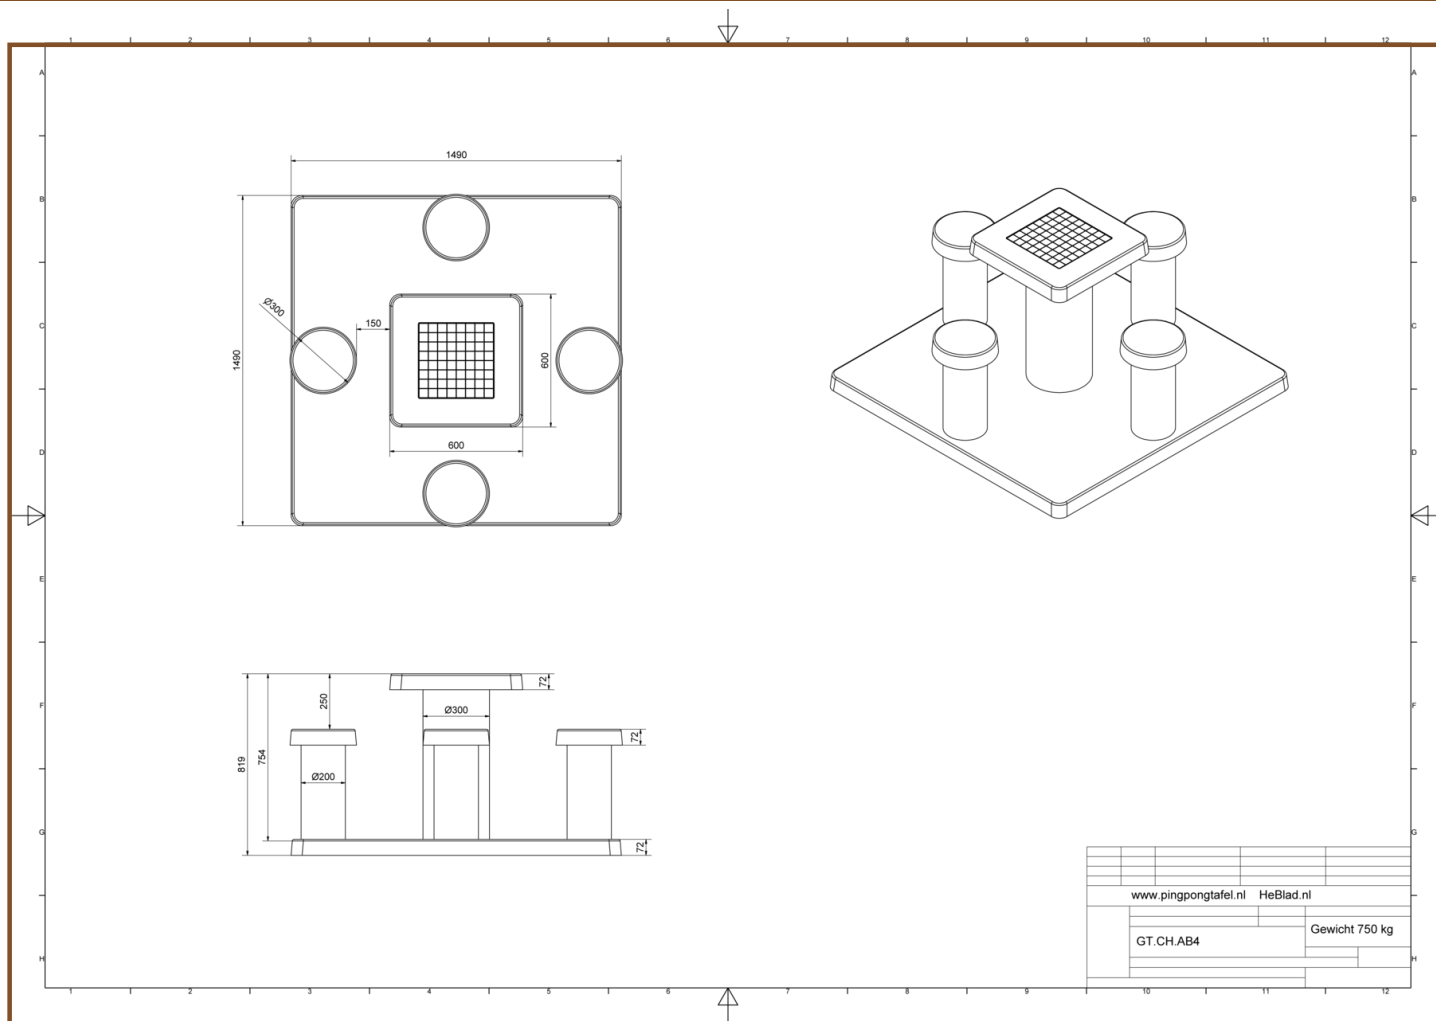

De onderplaat is 149 x 149 cm. Door het wegnemen van 5x5 stoeptegels op het schoolplein ontstaat een ruimte van 150 x 150 cm. Hier past de onderplaat van de schaaktafel precies in.

Wanneer u de tafel in een park wilt plaatsen, kan de oppervlakte afgegraven worden zodat de onderplaat daarin geplaatst kan worden, op maaioogte.

*Plaatsing is inbegrepen. Het voorwerk dient dan al wel te zijn verricht vóór de levering.

*Bij bestelling van een schaaktafel krijgt u 2 sets schaakstukken gratis meegeleverd.

€ 1.850,00 excl. BTW

(€ 2.238,50 incl. BTW)

2e product en volgende voor
€ 1.750,00 per stuk, bespaar 5% !

27 februari 2020 - Prijswijzigingen voorbehouden

Specificaties Schaaktafel Antraciet-Beton 4 persoons

Productcode	GT.CH.AB4	Zithoogte	50 cm
Kleur	Antraciet-Beton	Afmeting speelblad	60 x 60 cm
Afmeting tafelblad (L x B)	149 x 149 cm	Dikte speelblad	7.2 cm
Hoogte speelblad	75 cm	Gewicht	750 kg