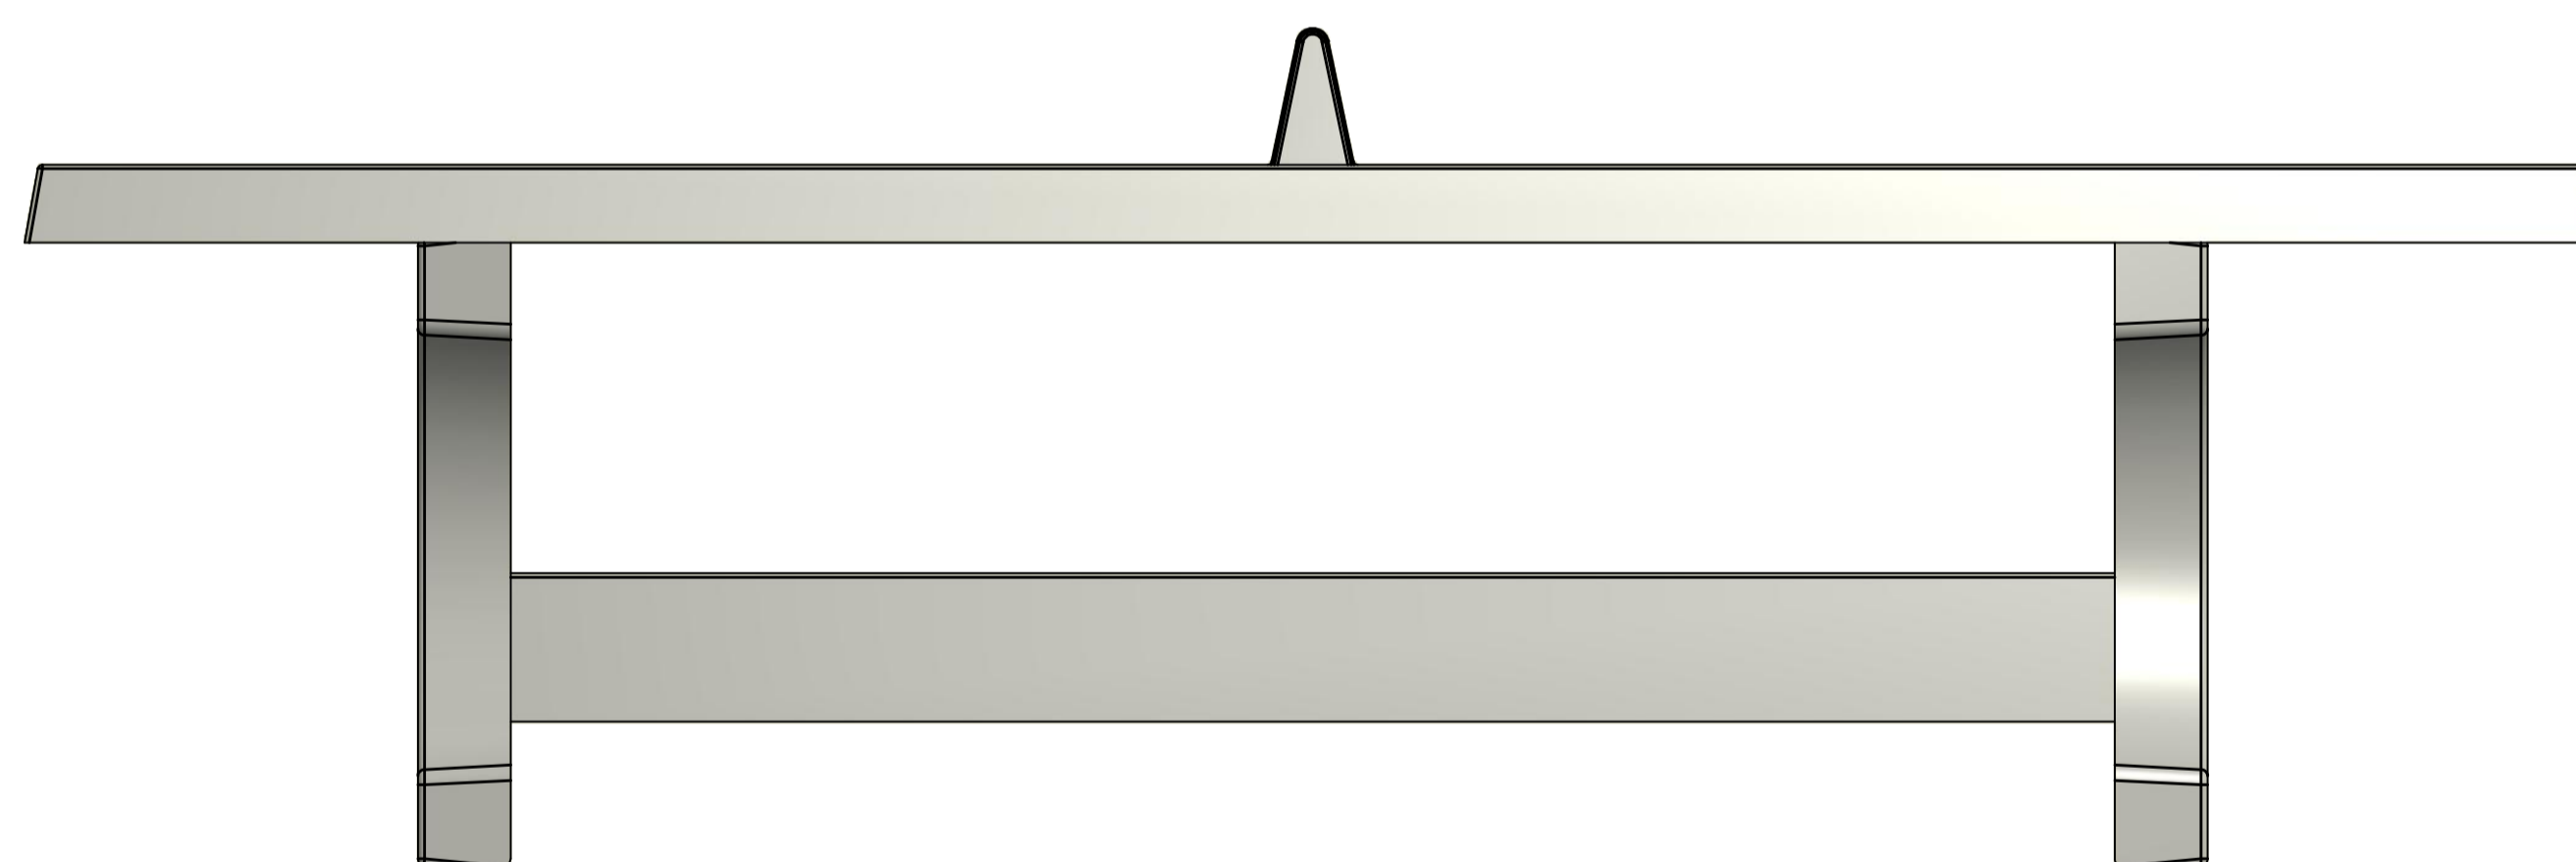

HeBlad - Nederland
 www.HeBlad.com
 PP.AB

Gewicht 1360 kg

Heblad - Nederland
www.HeBlad.com
PP.AB

Gewicht 1360 kg