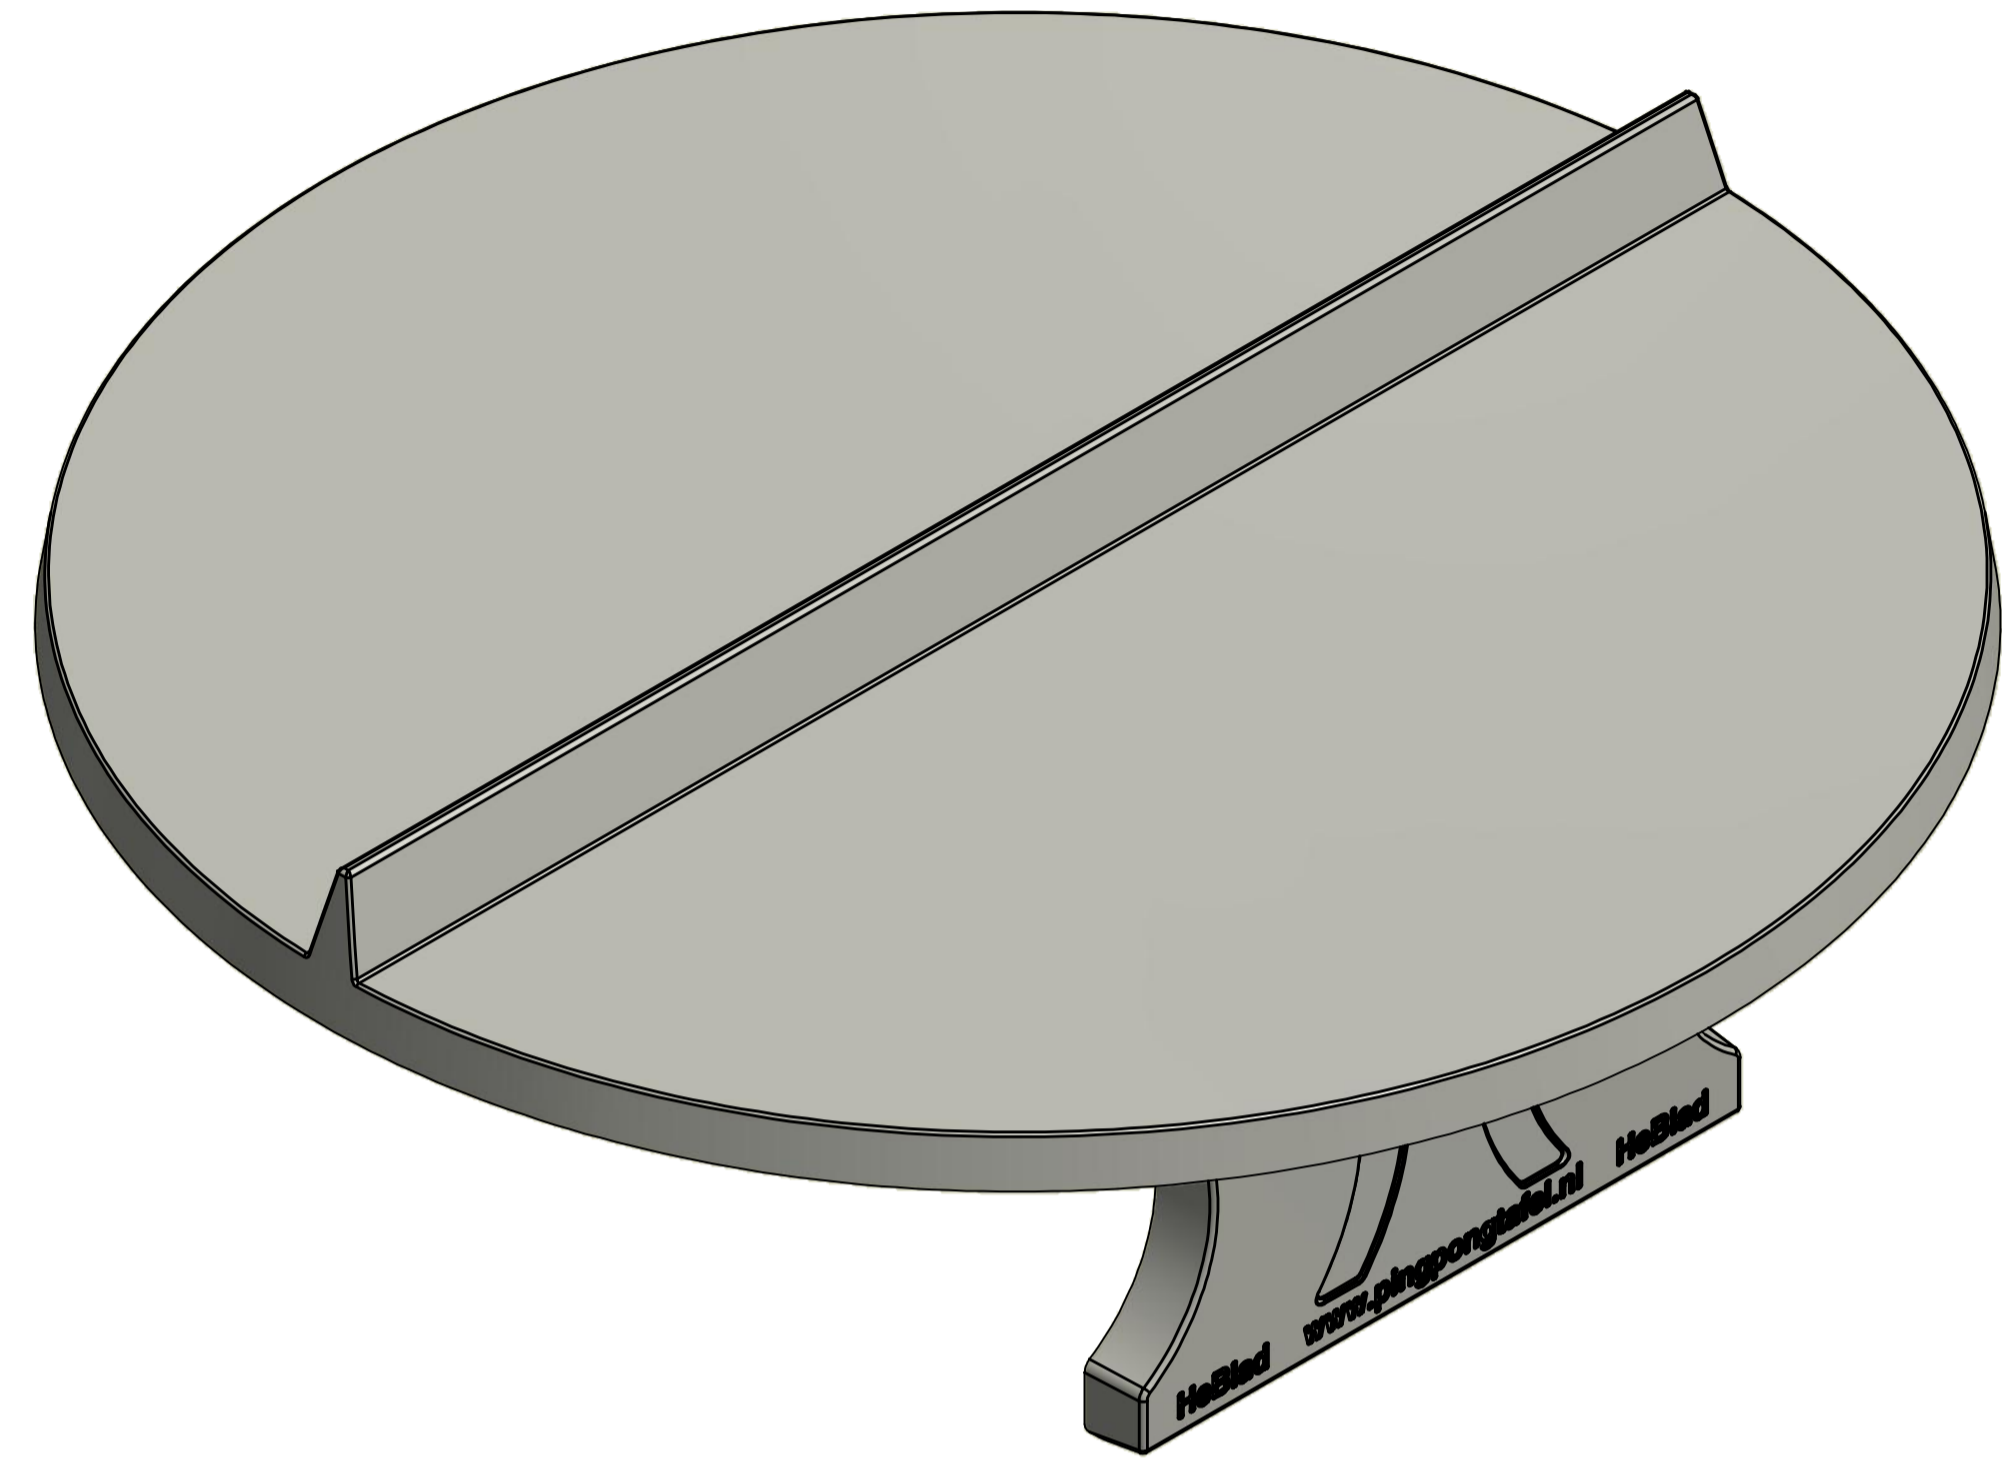

HeBlad - Nederland  
www.pingpongtafel.nl  
PP.R.NT

Gewicht 1570 kg

HeBlad - Nederland  
www.pingpongtafel.nl  
PP.R.NT

Gewicht 1570 kg