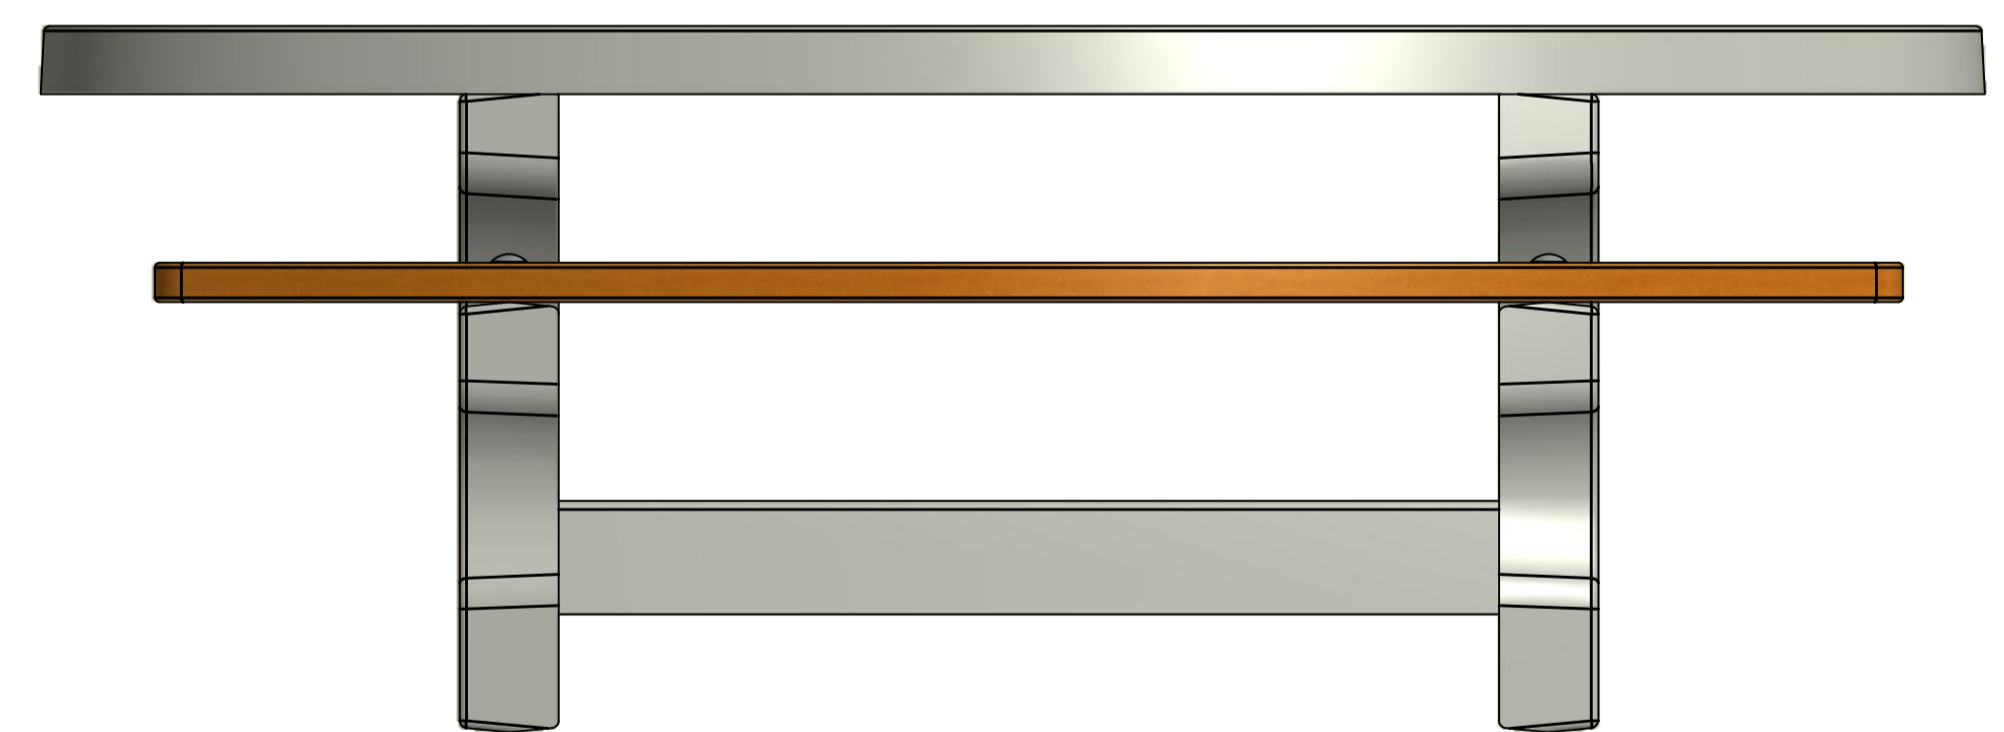

HeBlad - Nederland
www.pingpongtafel.nl
PS.DL.OV

Gewicht 800 kg

HeBlad - Nederland
www.pingpongtafel.nl
PS.DL.OV

Gewicht 800 kg