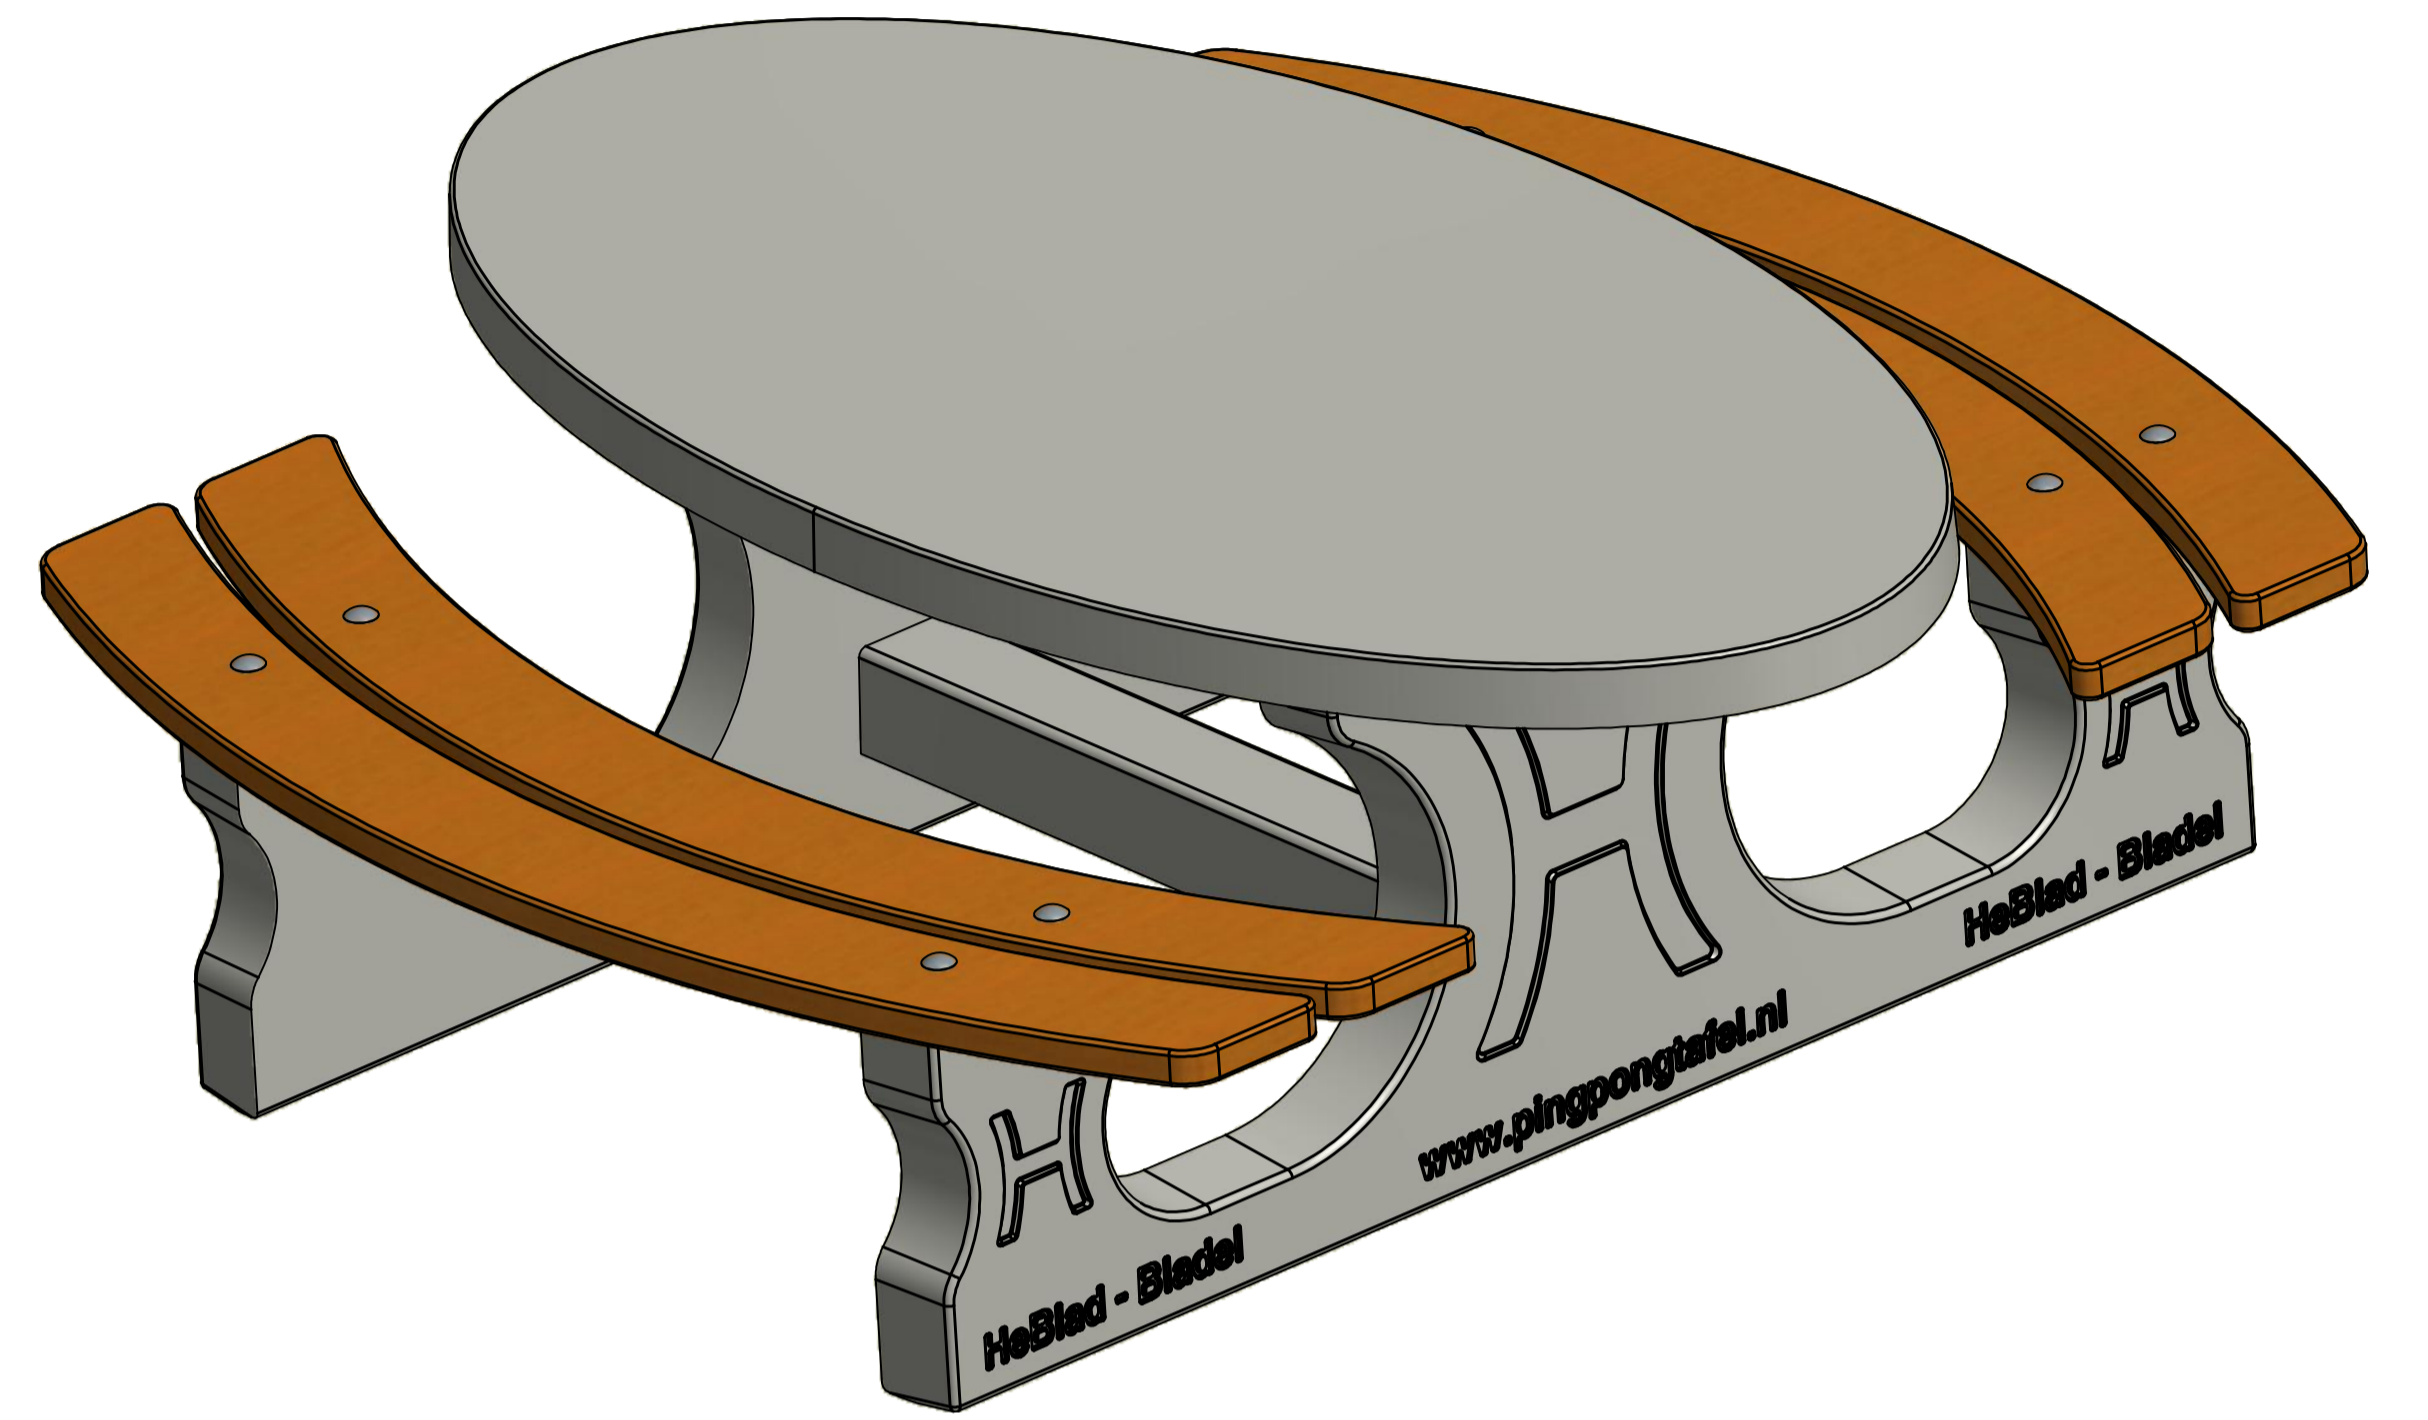

HeBlad - Nederland
www.pingpongtafel.nl
PS.DL.OV

Gewicht 800 kg

HeBlad - Nederland
www.pingpongtafel.nl
PS.DL.OV

Gewicht 800 kg