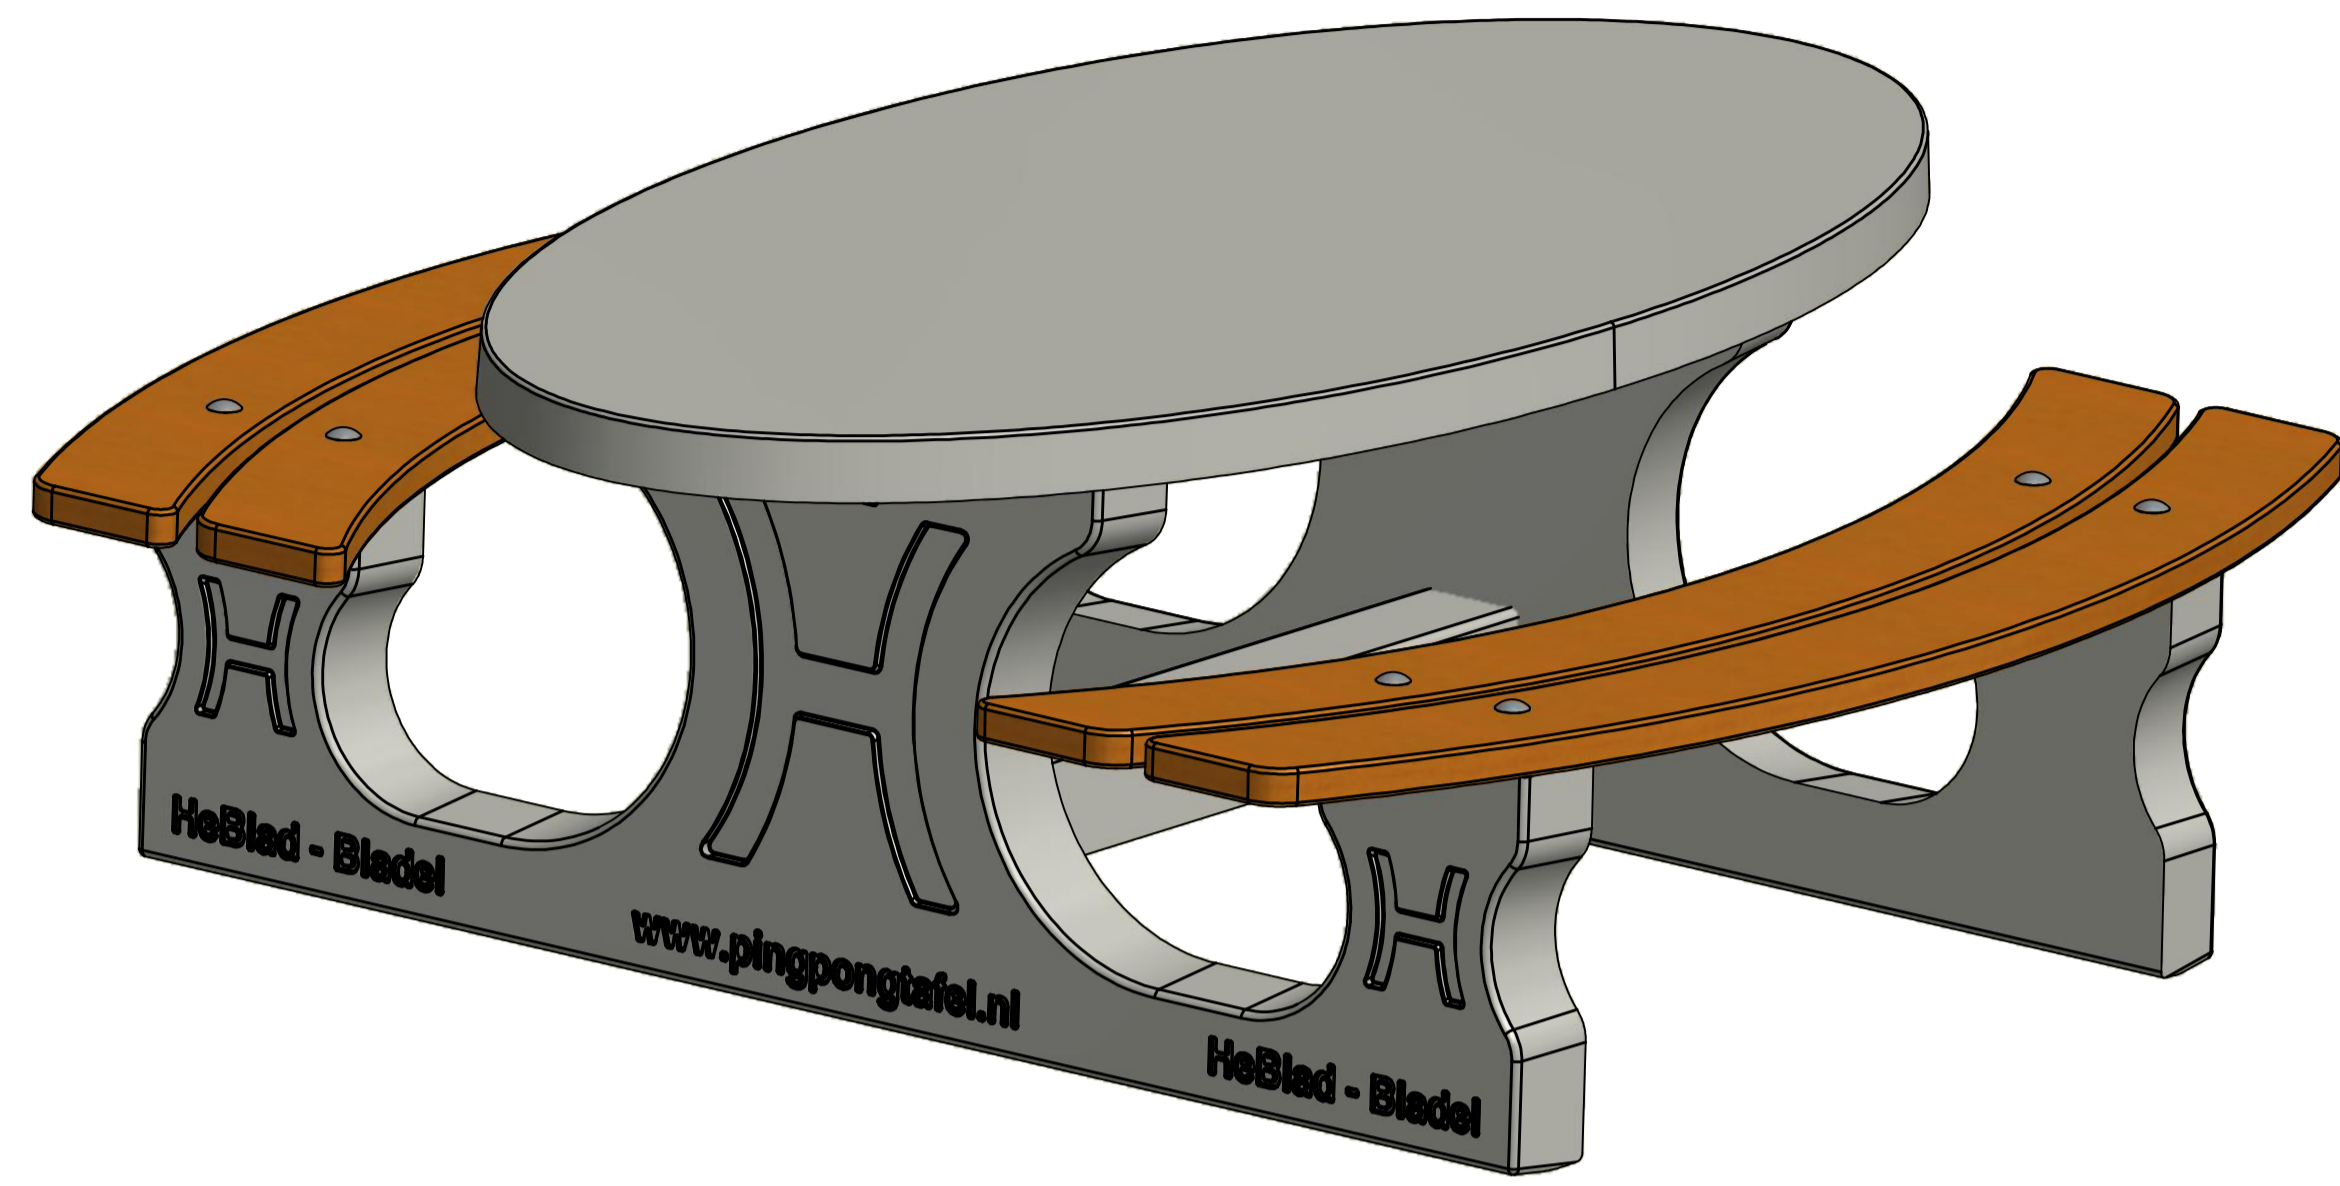

HeBlad - Nederland
www.pingpongtafel.nl
PS.DL.OV

Gewicht 800 kg

HeBlad - Nederland
www.pingpongtafel.nl
PS.DL.OV

Gewicht 800 kg