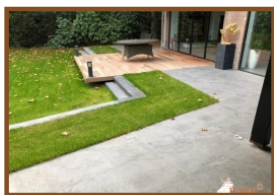

Specificaties Betonnen Traptrede Naturel Beton

Productcode	TT.TREDE
Kleur	Naturel Beton
Afmetingen (L x B x H)	250 x 20 x 30 cm
Gewicht	320 kg

Gerelateerde producten

TT.TREDE.AB