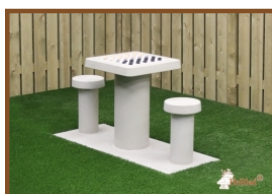

Specificaties Mens erger je niet tegel Naturel Beton

Productcode	GT.LD.T
Kleur	Naturel Beton
Afmetingen (L x B x H)	59.5 x 59.5 x 5 cm

Gerelateerde producten

GT.CK.2