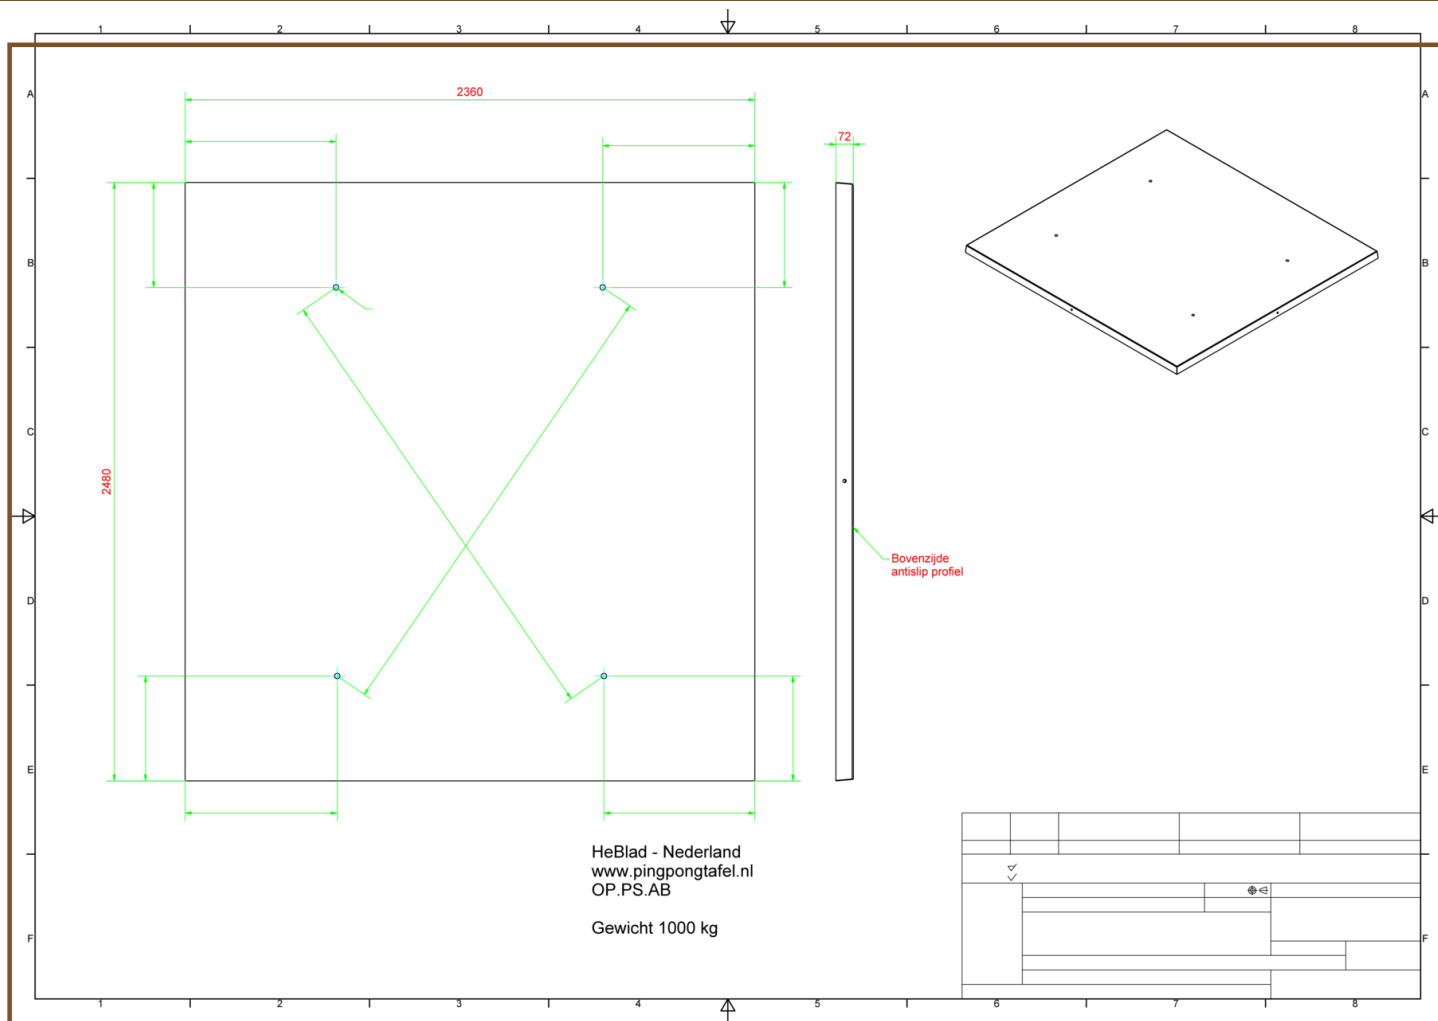

Specificaties Onderplaat Picknickset Antraciet-Beton

Productcode

OP.PS.AB

Afwerking oppervlakte

Anti-slip ruitprofiel

Kleur

Antraciet-Beton

Hijsvoorziening

Betonschroefhuls M16 aan 4

Afmetingen (L x B x H)

248 x 236 x 7,2 cm

Bevestigingsvoorbereiding

Gaten tbv bouten M16

Gewicht

1000 kg

Gerelateerde producten