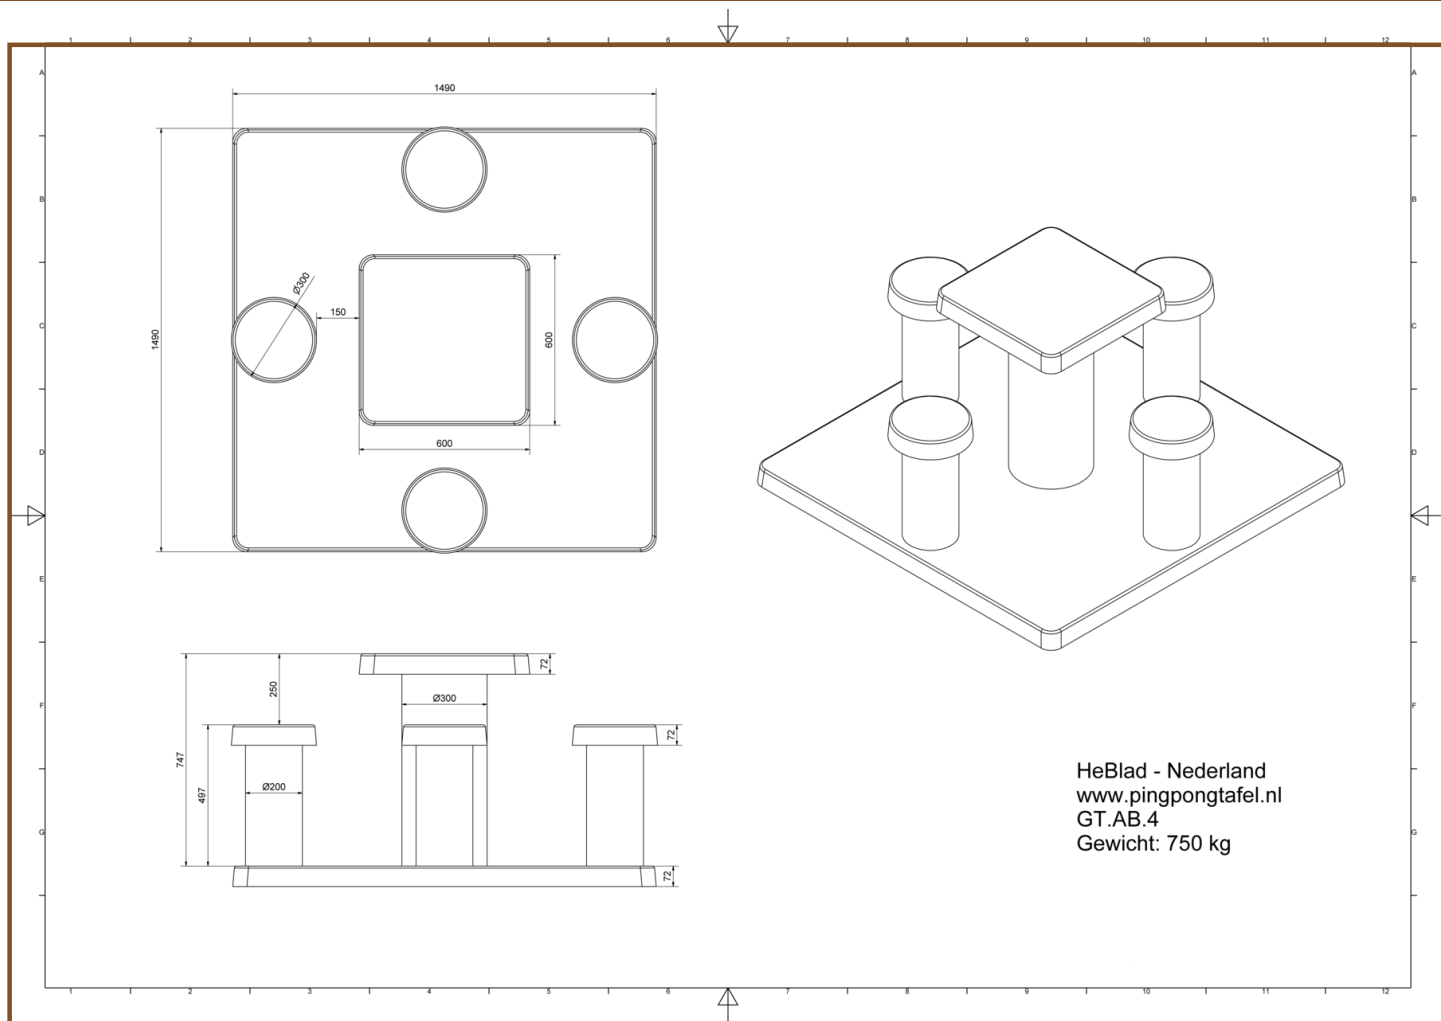

Speltafel Antraciet-Beton 4 persoons

Productcode: GT.AB.4

Deze betonnen set bestaat uit een onderplaat met daarop een blanco speltafel en vier zitjes. Zeer fraai ogende speltafel, geschikt voor elke plek waar men vertier wenst voor zowel jong als oud. De onderplaat van deze tafel is precies de maat van 25 stoeptegels van 30x30cm. Bij verwijdering van deze tegels past de onderplaat van de speltafel precies in die ruimte. Levering is inbegrepen. Indien het voorwerk vóór de levering verricht is, en de locatie met onze kraan bereikbaar is, kunnen wij de tafel direct op de juiste plek plaatsen.

23 februari 2020 - Prijswijzigingen voorbehouden

Specificaties Speltafel Antraciet-Beton 4 persoons

Productcode	GT.AB.4	Zithoogte	50 cm
Kleur	Antraciet-Beton	Afmeting tafelblad (L x B)	60 x 60 cm
Afmetingen (L x B)	149 x 149 cm	Dikte tafelblad	7.2 cm
Hoogte tafelblad	75 cm	Gewicht	750 kg