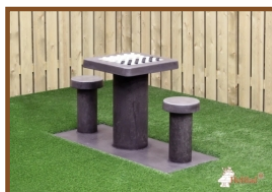

Specificaties Speltafel Antraciet-Beton 4 persoons

Productcode	GT.AB.4	Zithoogte	50 cm
Kleur	Antraciet-Beton	Afmeting tafelblad (L x B)	60 x 60 cm
Afmetingen (L x B)	149 x 149 cm	Dikte tafelblad	7.2 cm
Hoogte tafelblad	75 cm	Gewicht	750 kg

Gerelateerde producten

GT.CK.AB2