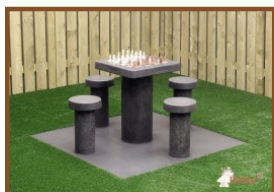

Specificaties Speltafel Antraciet-Beton 4 persoons

Productcode	GT.AB.4	Zithoogte	50 cm
Kleur	Antraciet-Beton	Afmeting tafelblad (L x B)	60 x 60 cm
Afmetingen (L x B)	149 x 149 cm	Dikte tafelblad	7.2 cm
Hoogte tafelblad	75 cm	Gewicht	750 kg

Gerelateerde producten

GT.CH.AB4