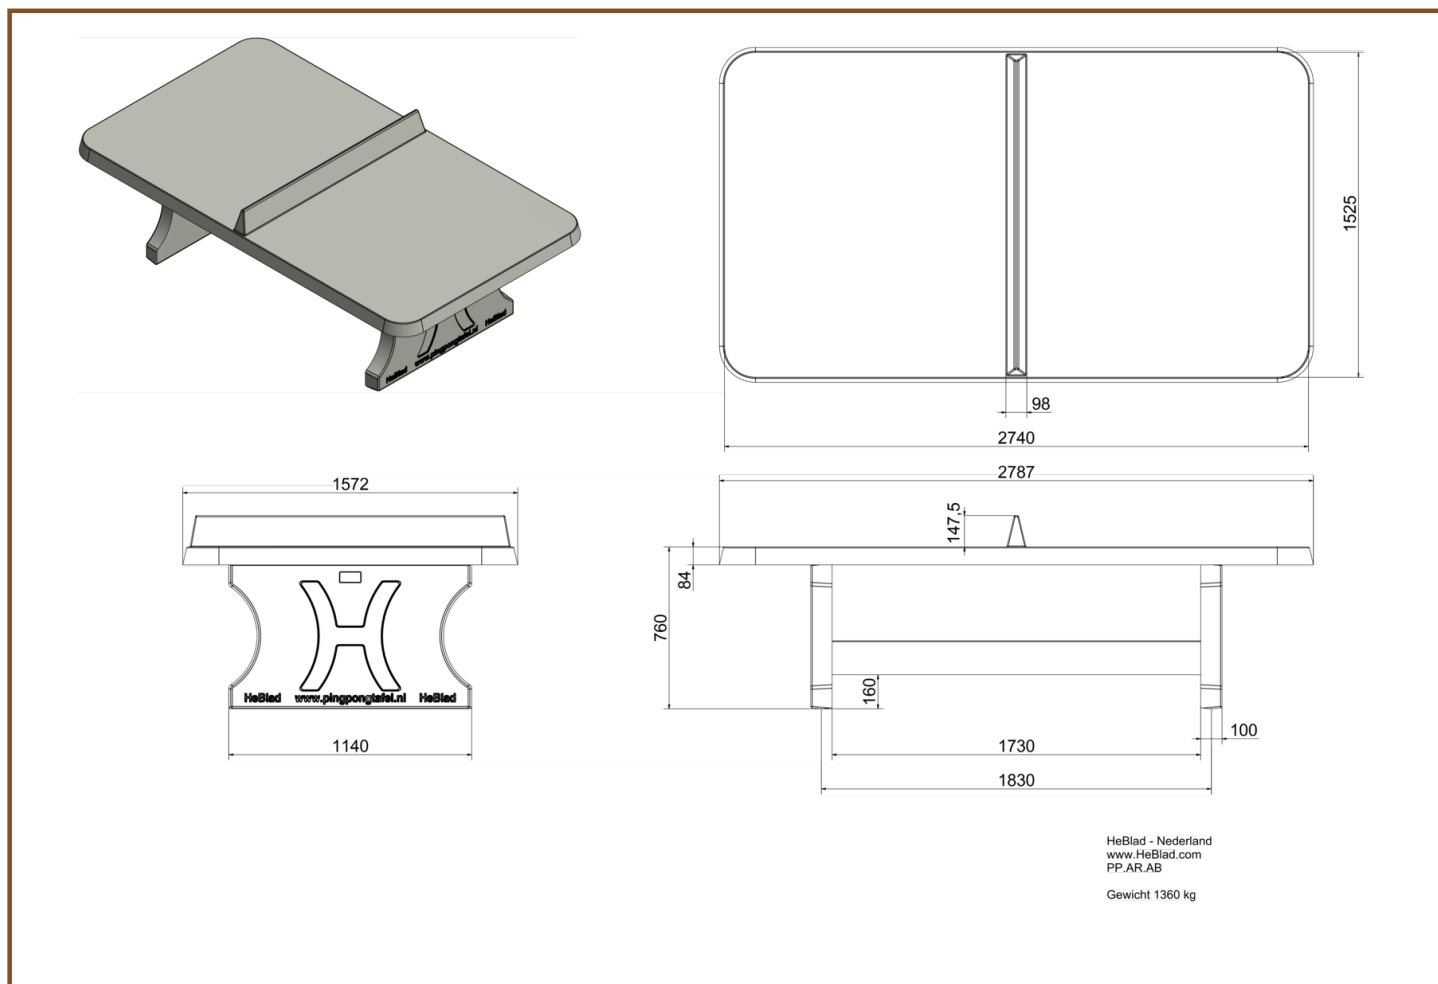

Bekijk hier de andere uitvoeringen van deze pingpongtafel met afgeronde hoeken Groen, Blauw of Naturel Beton

** Bij aanschaf van een HeBlad pingpongtafel wordt gratis een setje batjes meegeleverd

€ 1.350,00 excl. BTW

(€ 1.633,50 incl. BTW)

2e product en volgende voor
€ 1.250,00 per stuk, bespaar 7% !

21 July 2019 - Prijswijzigingen voorbehouden

Specificaties Pingpongtafel Afgerond Antraciet-Beton

Productcode	PP.AR.AB	Hoogte speelblad	76 cm
Kleur	Antraciet-Beton	Nethoogte	14.75 cm
Afmeting speelblad	274 x 152 cm	Gewicht	1360 kg
Afmeting onderkant speelblad	279 x 157 cm	Pootafstand	183 cm (hart op hart)
Dikte speelblad	8.4 cm		