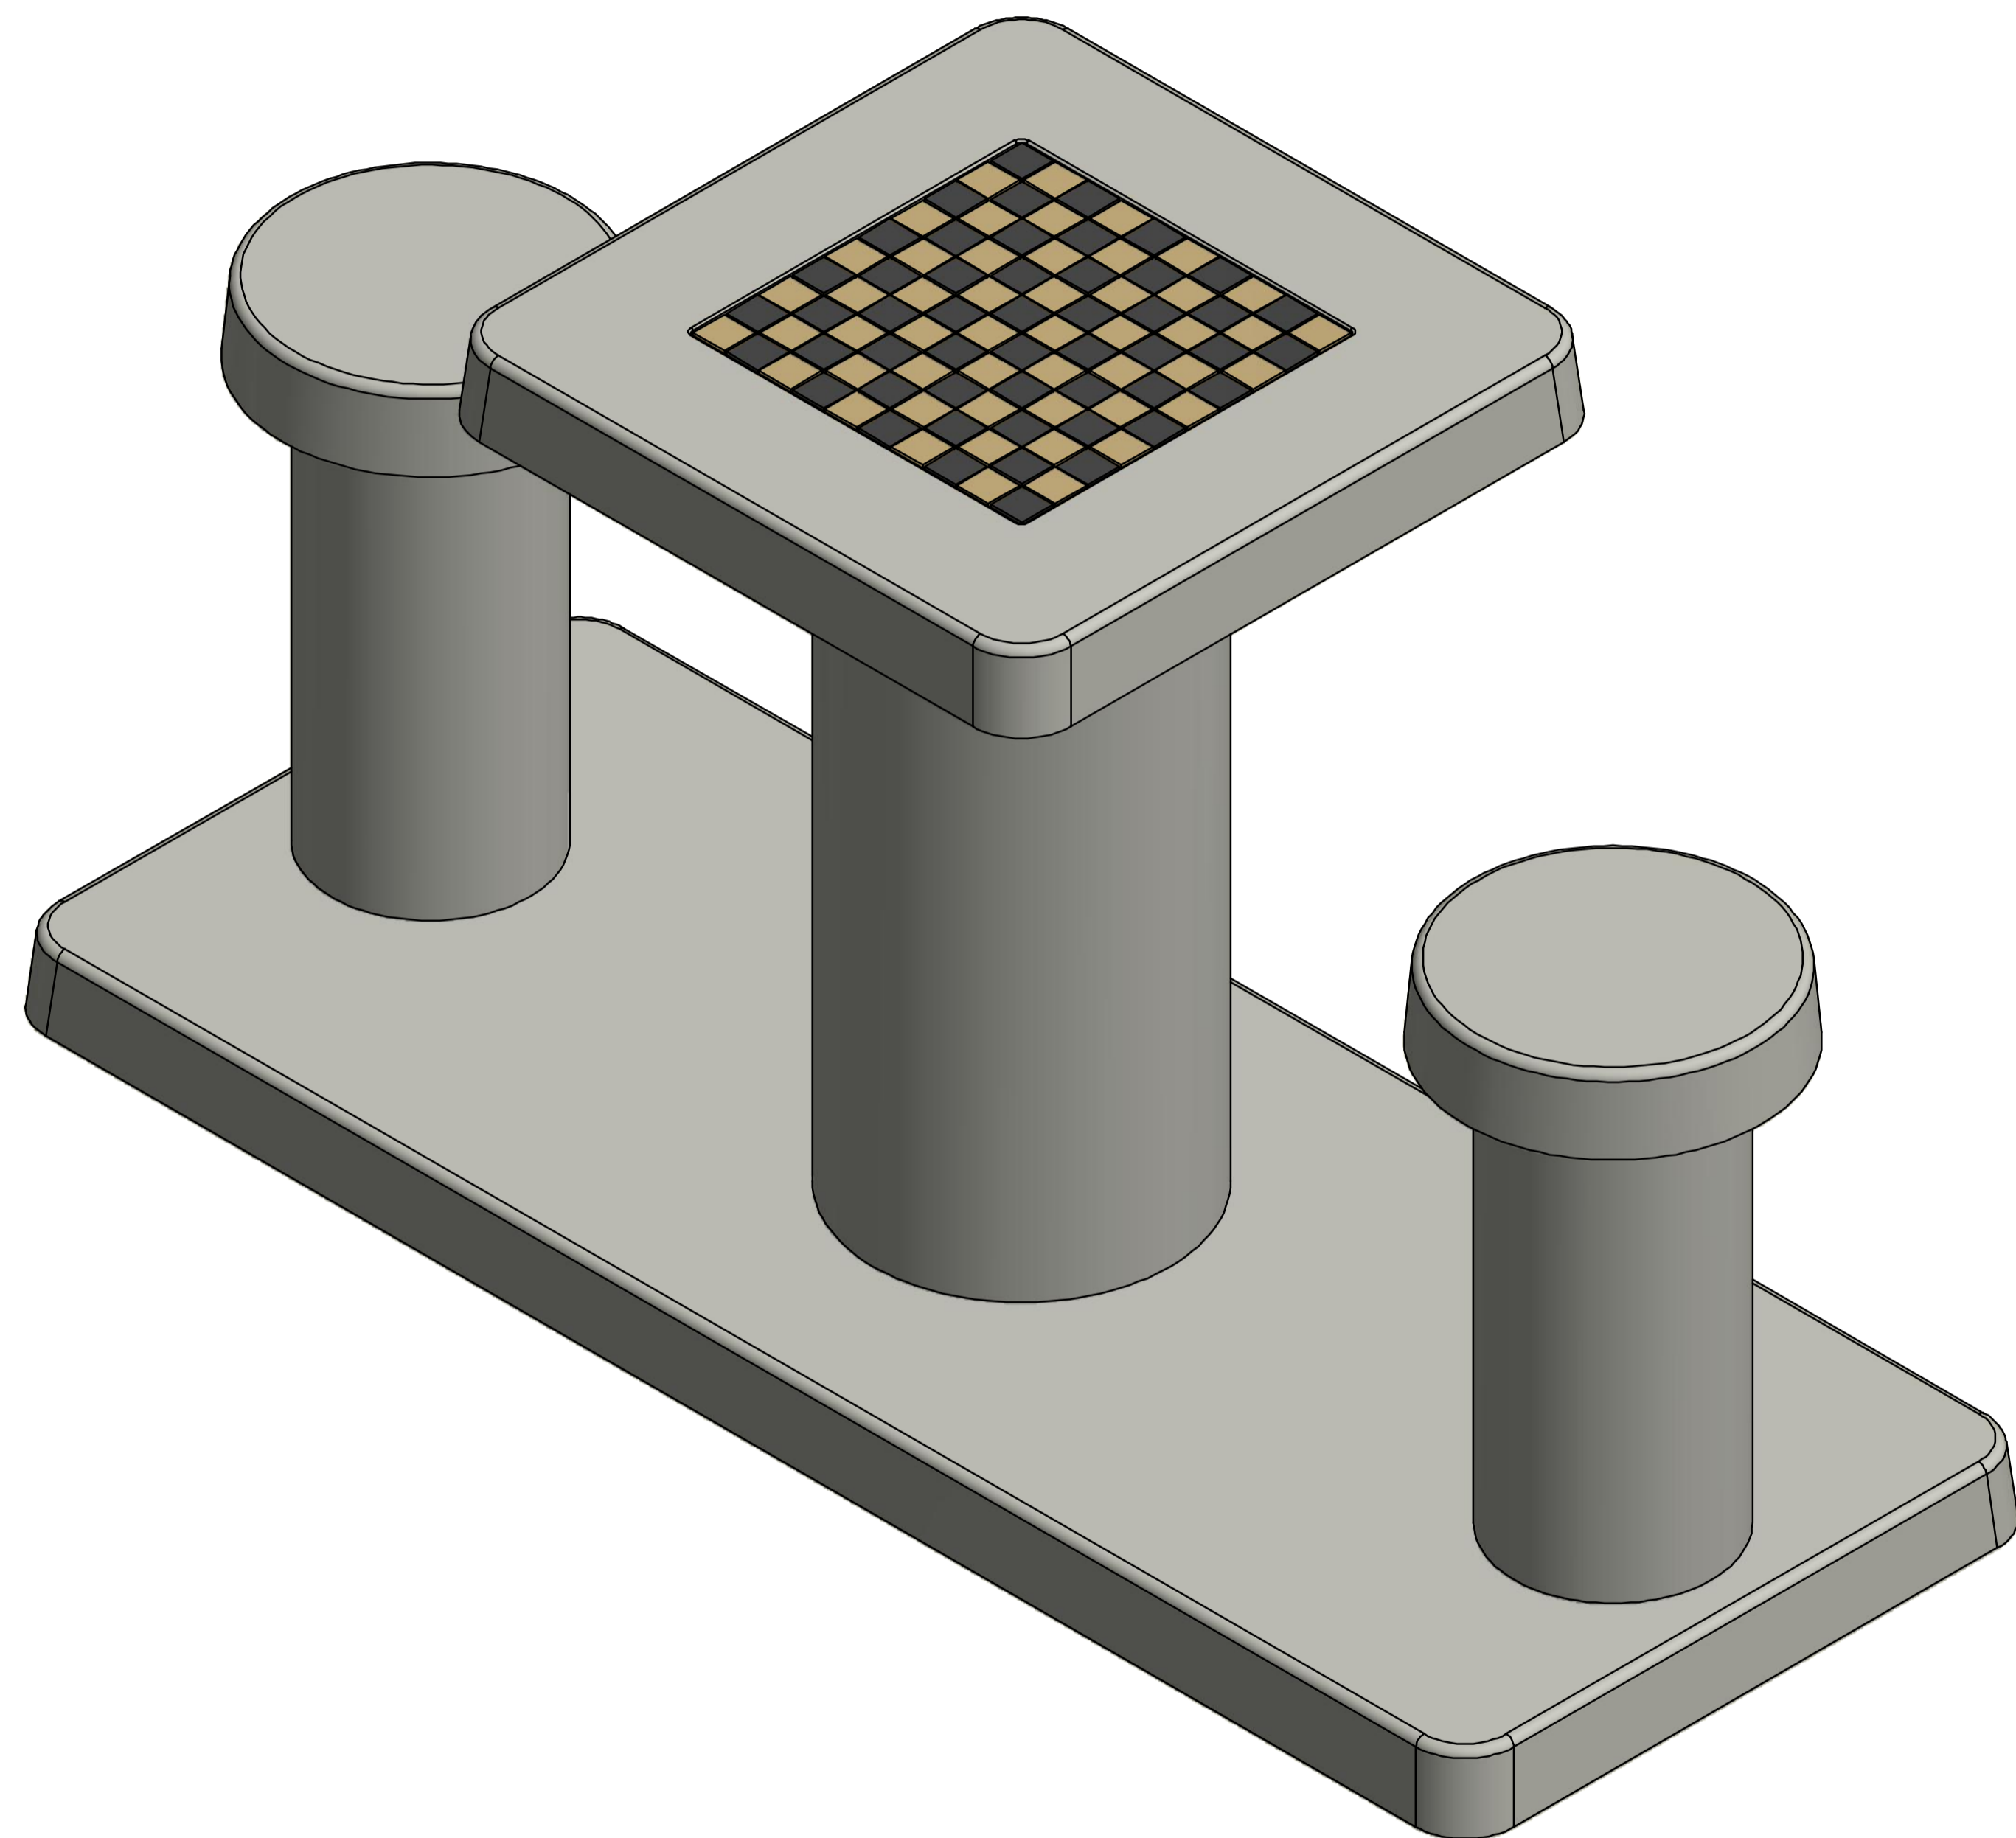

www.pingpongtafel.nl HeBlad - Nederland	
GT.CK.AB2	Gewicht 425 kg

www.pingpongtafel.nl		HeBlad - Nederland	
GT.CK.AB2		Gewicht 425 kg	