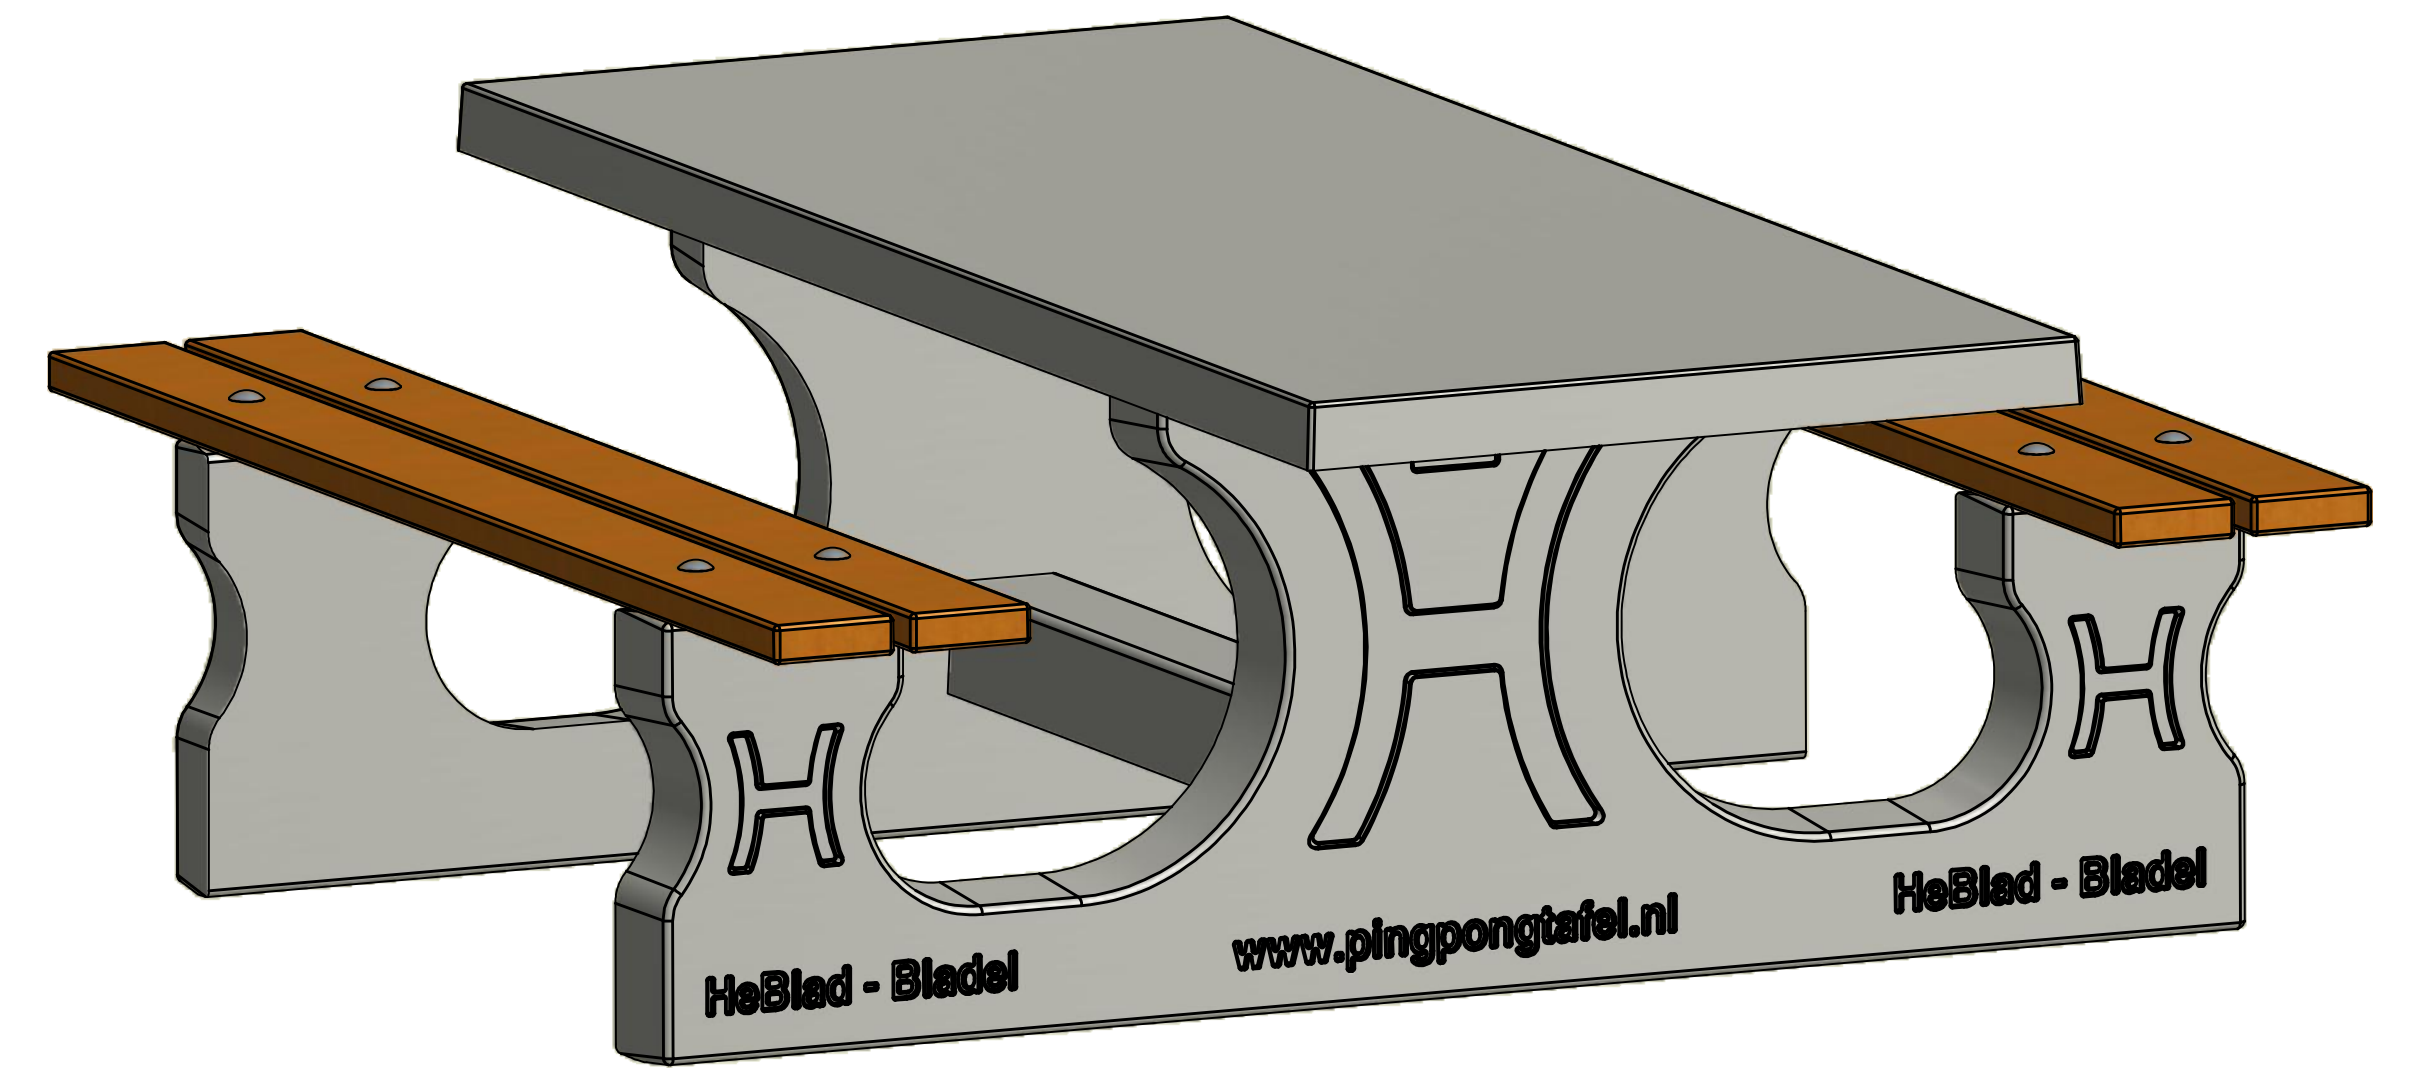

HeBlad - Nederland
www.pingongtafel.nl
 PS.DL.RT

Gewicht 825 kg

HeBlad - Nederland
www.pingpongtafel.nl
PS.DL.RT

Gewicht 825 kg