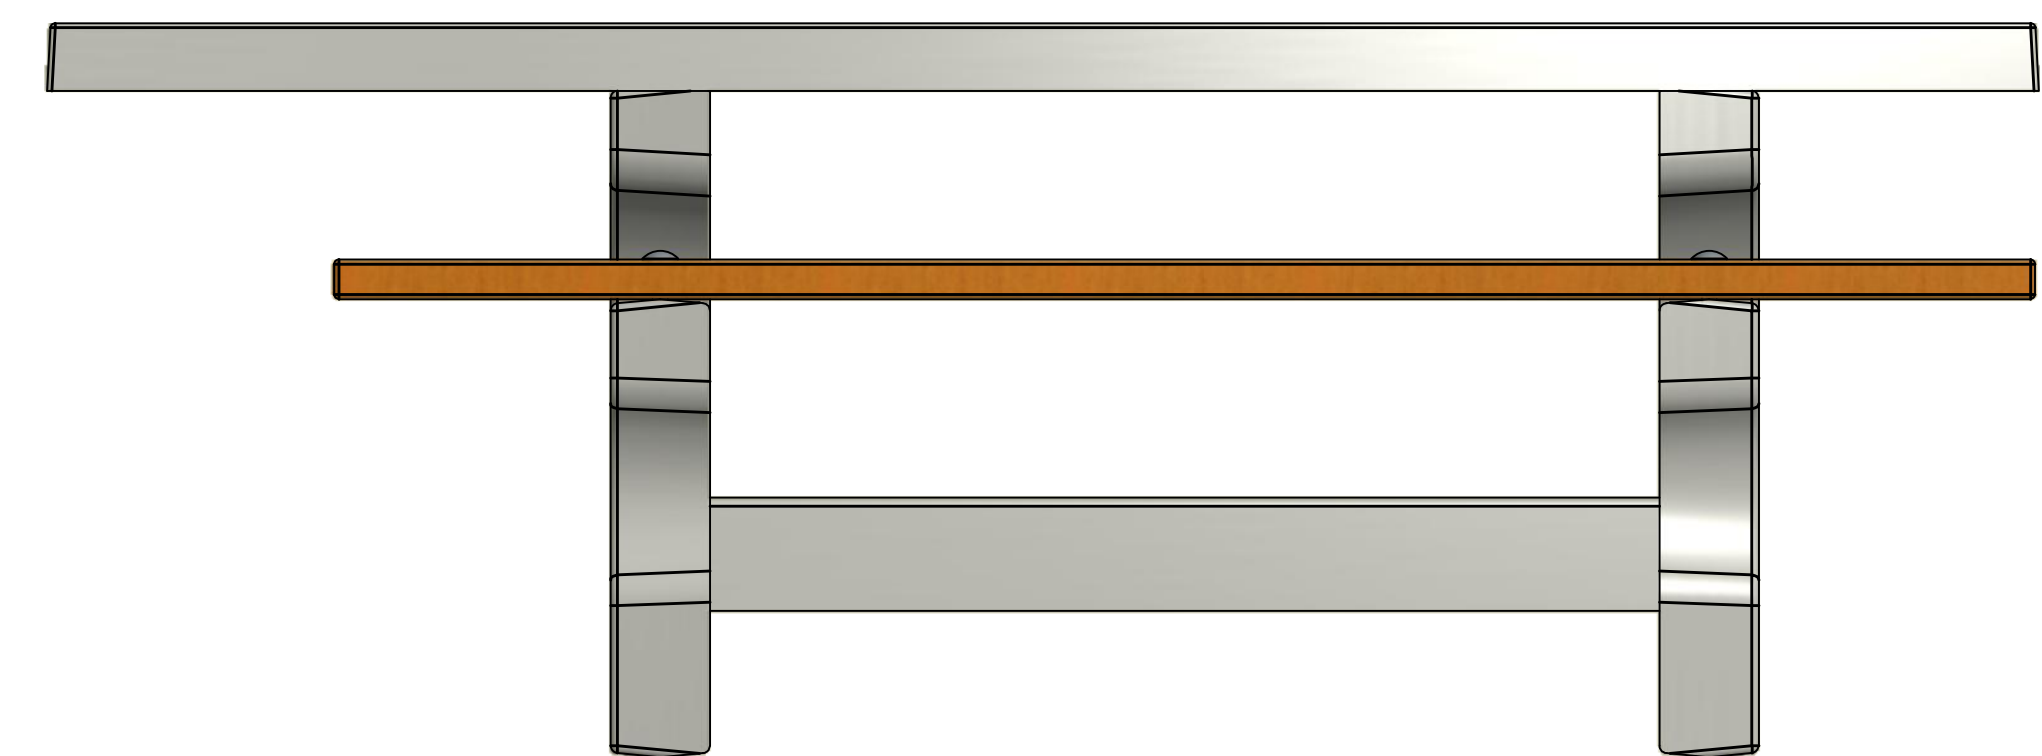

HeBlad - Nederland
www.pingongtafel.nl
 PS.DL.RT

Gewicht 825 kg

HeBlad - Nederland
www.pingpongtafel.nl
PS.DL.RT

Gewicht 825 kg