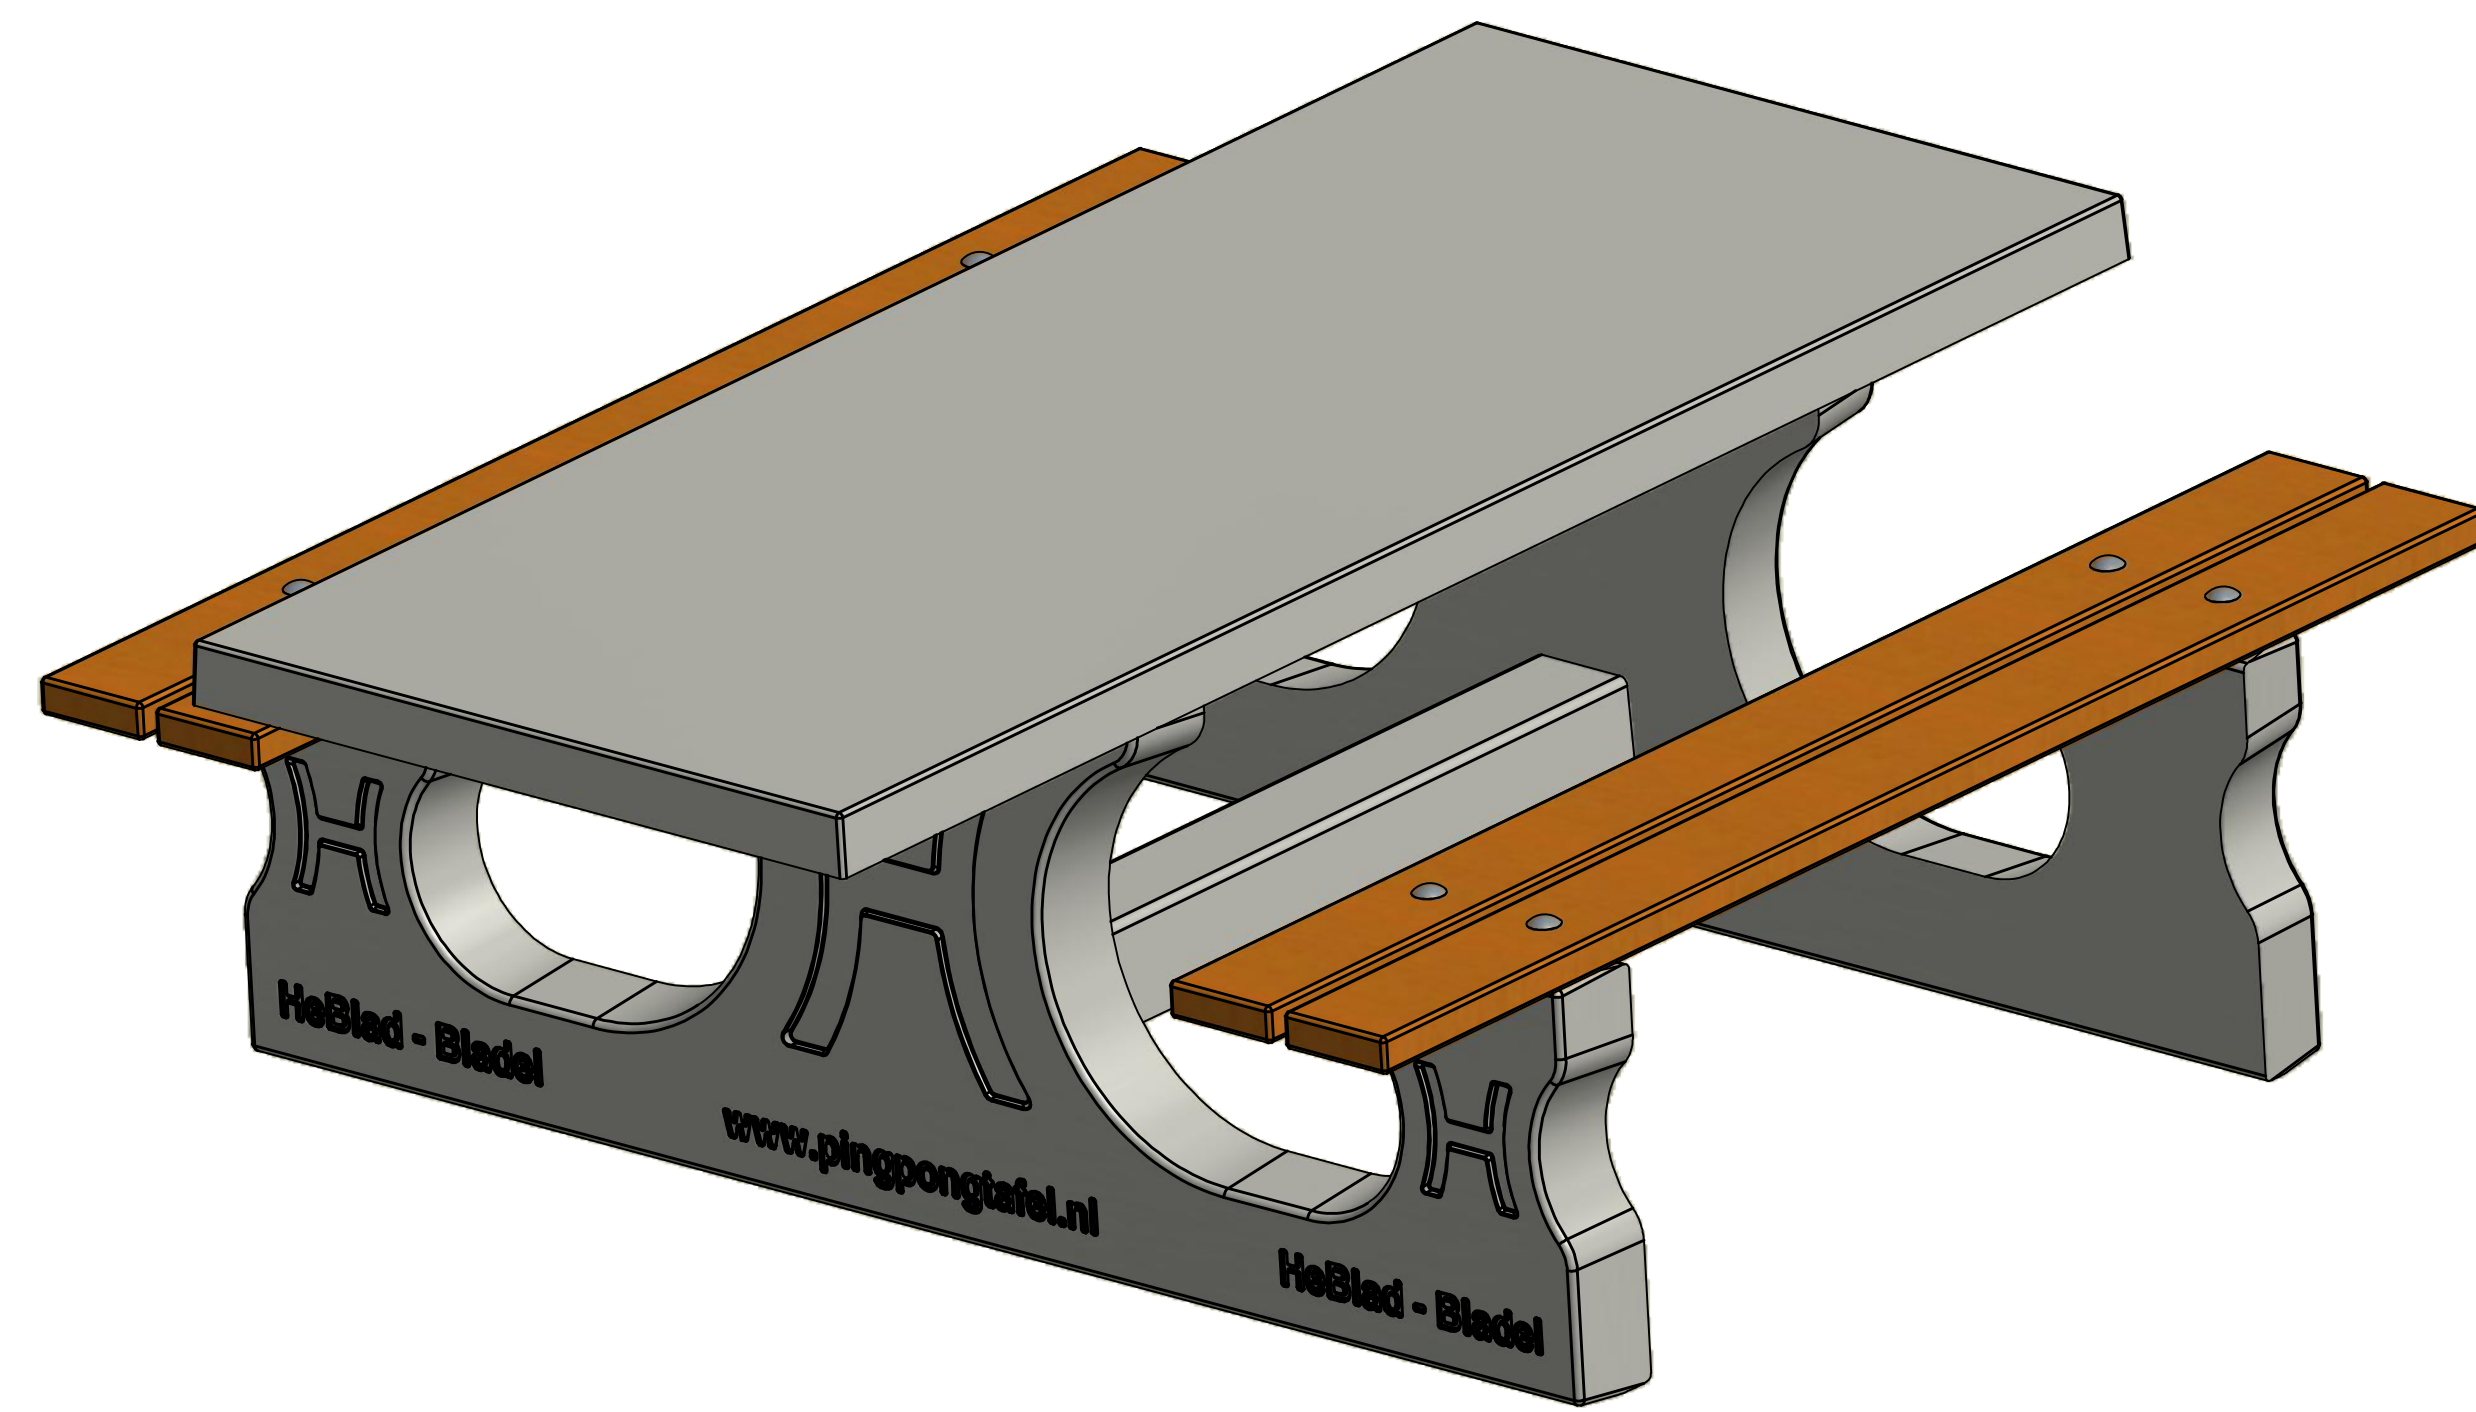

HeBlad - Nederland
www.pingongtafel.nl
 PS.DL.RT

Gewicht 825 kg

HeBlad - Nederland
www.pingpongtafel.nl
PS.DL.RT

Gewicht 825 kg